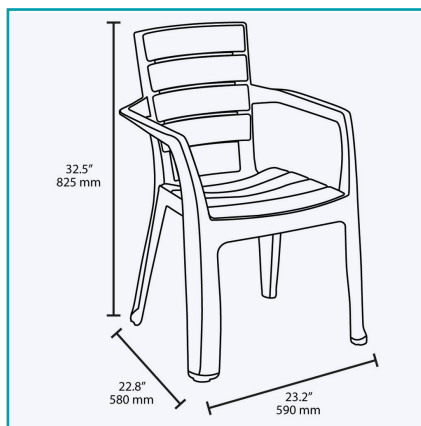

## FICHA TÉCNICA

Silla Plástica Barú Con Brazos, Color Mocca

**CÓDIGO:**  
**RMX017**

**Código de Barras:** 7705152116984

**Código de producto:** RMX017

**Color:** Mocca

**Marca:** RIMAX

**Peso (Kg):** 2.5

## INFORMACIÓN ADICIONAL

Silla Plástica Barú Con Brazos, Color Mocca

-La Silla Barú De Apariencia Madera Es Simple Y Elegante

-Inspirada En Una Textura Natural Que Transmite Tranquilidad, Relajación Y Armonía, Lo Que La Hace Que Sea El Complemente Ideal Para El Espacio De Tu Casa, Finca U Oficina.

-La Silla Barú Con Brazos Está Fabricada En Resina, Un Material Resistente Al Agua Y Que Permite Una Mayor Duración Del Producto.-Soporta Un Peso Máximo De Hasta 115 Kg.