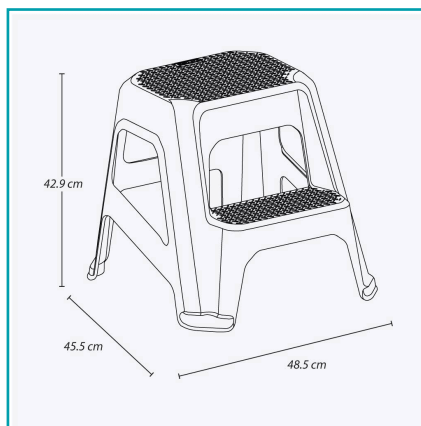

FICHA TÉCNICA

Escalera De 2 Escalones Plástica, Color Wengué

CÓDIGO:
RMX019

Código de Barras: 7705152126105

Código de producto: RMX019

Color: Wengué

Marca: RIMAX

Peso (Kg): 1.7

Procedencia: Importado

Usos: Casa/ Oficina

INFORMACIÓN ADICIONAL

Escalera De 2 Escalones Plástica, Color Wengué

- Para Aquellos Que Desean Realizar Sus Trabajos Bajo La Seguridad Y La Tranquilidad .
- Es Un Producto Seguro, Resistente, Práctico Y Versátil.
- Ideal Para Usar En El Hogar O Negocio.-Con Este Producto Ganas 42.9 Cm De Altura.-Resiste 130 Kilos-Superficies Amplias De Apoyo, Antideslizantes, Estable, Práctica Y Fácil De Guardar .