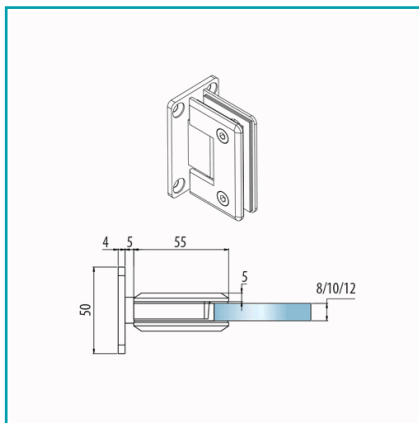

FICHA TÉCNICA

Bisagra De Ducha Sencilla. Aleacion Zamac. Economica Acabado Satinado. Vida Util 2-3 Años

CÓDIGO:
SA-001-BN

***Nombre:** Bisagra de ducha sencilla

¿Dónde usarlo?: En duchas

Acabado: Satinado

Ajustable recorte: No

Ancho (cm): Ancho base: 5 cm

Cantidad x Empaque: 1

Capacidad: Apertura de 180°

Características: Vida útil: 2 a 3 años

Características 2: Empaques de PVC para mejor agarre al vidrio

Características 3: Línea Económica

Certificaciones: CE

Código de producto: SA-001-BN

Garantía: 3 años

Incluye: 4 Tacos, 4 tornillos y llaves para su instalación.

Longitud: 5.5 cm

Marca: CARBONE

Material: Zinc

Materiales: Aleación Zinc Zamak

Medida: Distancia bisagra soporte-pared: 0.5 cm

Para Uso: Para hacer puertas de baño de vidrio templado

Para vidrios de: 8 - 12 mm de espesor

Peso (Kg): 0.54 Kg

Presentación: Caja

Procedencia: Importado

Se vende por: Unidad