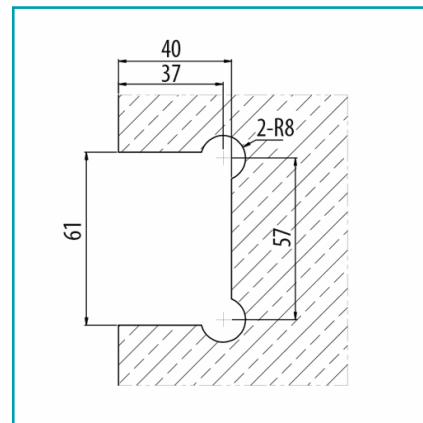

FICHA TÉCNICA

Bisagra De Ducha Sencilla. Aleacion Zamac. Economica Acabado Satinado. Vida Util 2-3 Años

CÓDIGO:
SA-001-BN

***Nombre:** Bisagra de ducha sencilla

¿Dónde usarlo?: En duchas

Acabado: Satinado

Ajustable recorte: No

Ancho (cm): Ancho base: 5 cm

Cantidad x Empaque: 1

Capacidad: Apertura de 180°

Características: Vida útil: 2 a 3 años

Características 2: Empaques de PVC para mejor agarre al vidrio

Características 3: Línea Económica

Certificaciones: CE

Código de producto: SA-001-BN

Garantía: 3 años

Incluye: 4 Tacos, 4 tornillos y llaves para su instalación.

Longitud: 5.5 cm

Marca: CARBONE

Material: Zinc

Materiales: Aleación Zinc Zamak

Medida: Distancia bisagra soporte-pared: 0.5 cm

Para Uso: Para hacer puertas de baño de vidrio templado

Para vidrios de: 8 - 12 mm de espesor

Peso (Kg): 0.54 Kg

Presentación: Caja

Procedencia: Importado

Se vende por: Unidad