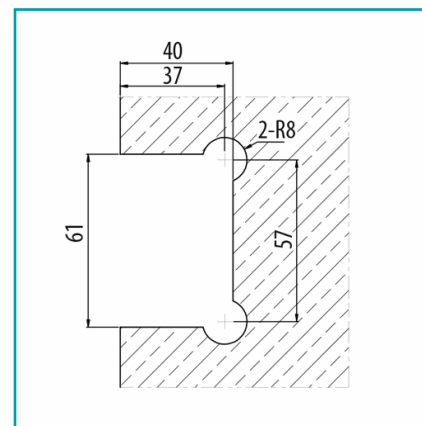

FICHA TÉCNICA

Bisagra De Ducha Sencilla. Aleacion Zamac. Economica Acabado Brillante.
Vida Util 2-3 Años

CÓDIGO:
SA-001-CP

*Nombre: Bisagra de ducha sencilla	¿Dónde usarlo?: En duchas
Acabado: Brillante	Ajustable recorte: No
Ancho (cm): Ancho base: 5 cm	Cantidad x Empaque: 1
Capacidad: Apertura de 180°	Características: Vida útil: 2 a 3 años
Características 2: Empaques de PVC para mejor agarre al vidrio	Características 3: Línea Económica
Certificaciones: CE	Código de producto: SA-001-CP
Garantía: 3 años	Incluye: 4 Tacos, 4 tornillos y llaves para su instalación.
Longitud: 5.5 cm	Marca: CARBONE
Material: Zinc	Materiales: Aleación Zinc Zamak
Medida: Distancia bisagra soporte-pared: 0.5 cm	Para Uso: Para hacer puertas de baño de vidrio templado
Para vidrios de: 8 - 12 mm de espesor	Peso (Kg): 0.54 Kg
Presentación: Caja	Procedencia: Importado
Se vende por: Unidad	Tipo: Herrajes para Duchas
Usos: Baño	