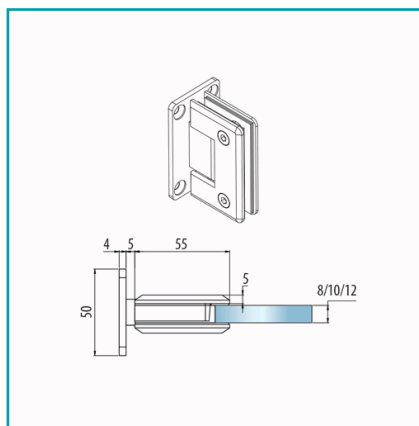

FICHA TÉCNICA

Bisagra De Ducha Sencilla. Aleacion Zamac. Economica Acabado Brillante.
Vida Util 2-3 Años

CÓDIGO:
SA-001-CP

*Nombre: Bisagra de ducha sencilla	¿Dónde usarlo?: En duchas
Acabado: Brillante	Ajustable recorte: No
Ancho (cm): Ancho base: 5 cm	Cantidad x Empaque: 1
Capacidad: Apertura de 180°	Características: Vida útil: 2 a 3 años
Características 2: Empaques de PVC para mejor agarre al vidrio	Características 3: Línea Económica
Certificaciones: CE	Código de producto: SA-001-CP
Garantía: 3 años	Incluye: 4 Tacos, 4 tornillos y llaves para su instalación.
Longitud: 5.5 cm	Marca: CARBONE
Material: Zinc	Materiales: Aleación Zinc Zamak
Medida: Distancia bisagra soporte-pared: 0.5 cm	Para Uso: Para hacer puertas de baño de vidrio templado
Para vidrios de: 8 - 12 mm de espesor	Peso (Kg): 0.54 Kg
Presentación: Caja	Procedencia: Importado
Se vende por: Unidad	Tipo: Herrajes para Duchas
Usos: Baño	