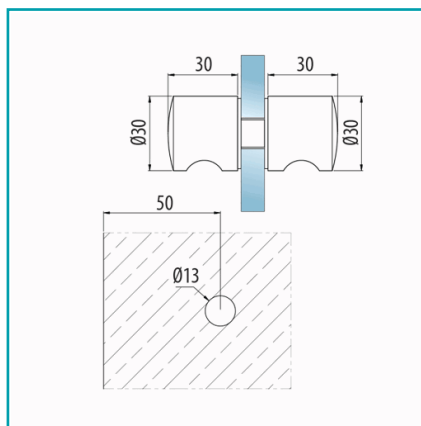

## FICHA TÉCNICA

Boton De Ducha Doble. Zamac. Economico Acabado Satinado. Vida Util 2-3 Años

**CÓDIGO:**  
**SA-009-BN**

<b>¿Dónde usarlo?:</b> En duchas	<b>Acabado:</b> Satinado
<b>Cantidad x Empaque:</b> 2	<b>Código de producto:</b> SA-009-BN
<b>Diámetro:</b> 30mm	<b>Longitud:</b> 3 cm
<b>Marca:</b> CARBONE	<b>Material:</b> Zinc
<b>Materiales:</b> Aleación Zinc Zamak	<b>Para vidrios de:</b> 8mm - 10mm
<b>Peso (Kg):</b> 0.26 Kg	<b>Presentación:</b> Caja
<b>Procedencia:</b> Importado	<b>Se vende por:</b> Unidad
<b>Tipo:</b> Herrajes para Duchas	<b>Usos:</b> Baño