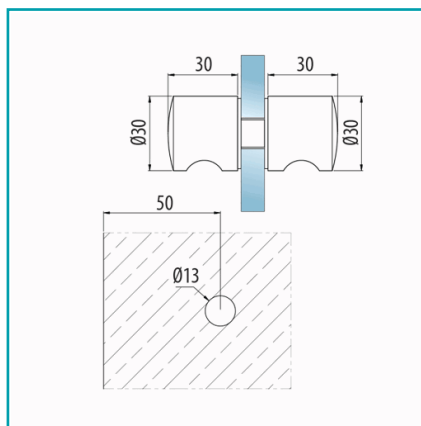

## FICHA TÉCNICA

Boton De Ducha Doble. Zamac. Economico Acabado Brillante. Vida Util 2-3 Años

**CÓDIGO:**  
**SA-009-CP**

<b>¿Dónde usarlo?:</b> En duchas	<b>Acabado:</b> Brillante
<b>Cantidad x Empaque:</b> 2	<b>Código de producto:</b> SA-009-CP
<b>Diámetro:</b> 30mm	<b>Longitud:</b> 3 cm
<b>Marca:</b> CARBONE	<b>Material:</b> Zinc
<b>Materiales:</b> Aleación Zinc Zamak	<b>Para vidrios de:</b> 8mm - 10mm
<b>Peso (Kg):</b> 0.26 Kg	<b>Presentación:</b> Caja
<b>Procedencia:</b> Importado	<b>Se vende por:</b> Unidad
<b>Tipo:</b> Herrajes para Duchas	<b>Usos:</b> Baño