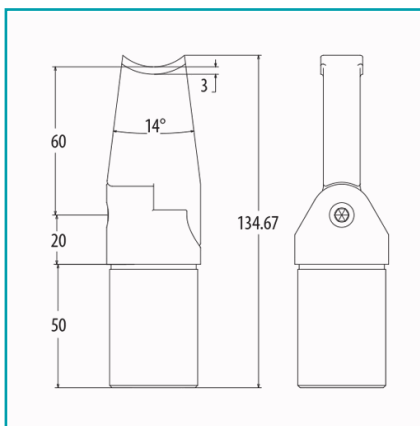

FICHA TÉCNICA

Conector De Baranda De 1 1/2". 304 Satinado

CÓDIGO:
SA-HD8069.01

Código de producto: SA-HD8069.01

Marca: CARBONE

Peso (Kg): 0.935

Tipo: Barandas Tubo Redondo Satinado

INFORMACIÓN ADICIONAL

Conector De Baranda De 1 1/2". 304 Satinado