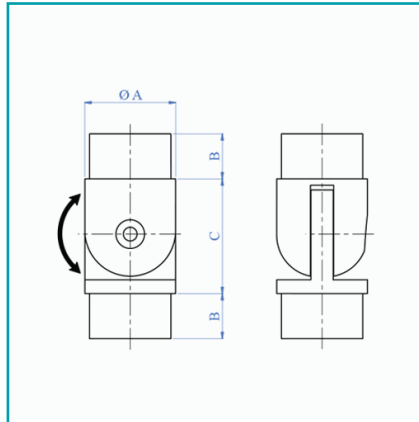

FICHA TÉCNICA

Codo Regulable Para Tubo De 1". 304 Satin.

CÓDIGO:
SA-T02-SSS

Código de producto: SA-T02-SSS

Marca: CARBONE

Peso (Kg): 0.19

Tipo: Barandas Tubo Redondo Satinado

INFORMACIÓN ADICIONAL

Codo Regulable Para Tubo De 1". 304 Satin.