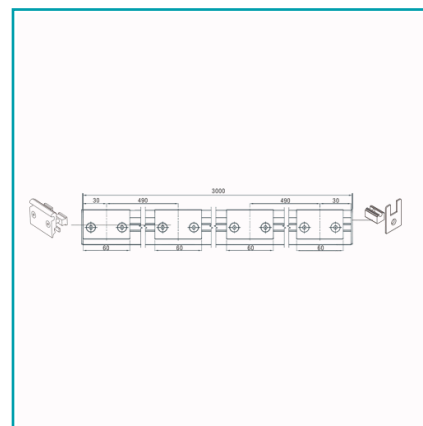

## FICHA TÉCNICA

Zocalo 46Mmx3Mt Acero Inox. Covertores Acero Inox 304.Sist De Bloques. No Requiere Saques. Incluye 2 Tapas. Para 8-10-12Mm. Brill

**CÓDIGO:**  
**SA8500A-14-PSS**

**Código de producto:** SA8500A-14-PSS

**Marca:** CARBONE

**Peso (Kg):** 5.6 Kg

**Tipo:** Zócalo Elite Puerta y Paños Fijos

## INFORMACIÓN ADICIONAL

Zocalo 46Mmx3Mt Acero Inox. Covertores Acero Inox 304.Sist De Bloques. No Requiere Saques. Incluye 2 Tapas. Para 8-10-12Mm. Brill