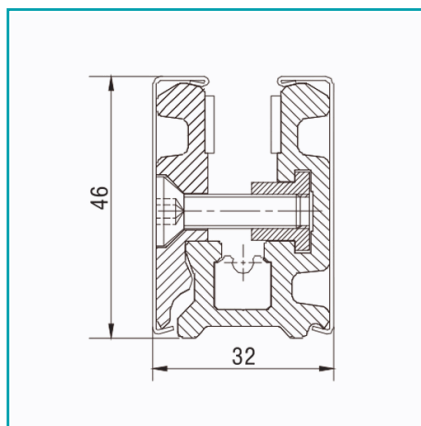

## FICHA TÉCNICA

Zocalo 46Mmx3Mt Acero Inox. Covertores Acero Inox 304.Sist De Bloques. No Requiere Saques. Incluye 2 Tapas. Para 8-10-12Mm. Brill

**CÓDIGO:**  
**SA8500A-14-PSS**

**Código de producto:** SA8500A-14-PSS

**Marca:** CARBONE

**Peso (Kg):** 5.6 Kg

**Tipo:** Zócalo Elite Puerta y Paños Fijos

## INFORMACIÓN ADICIONAL

Zocalo 46Mmx3Mt Acero Inox. Covertores Acero Inox 304.Sist De Bloques. No Requiere Saques. Incluye 2 Tapas. Para 8-10-12Mm. Brill