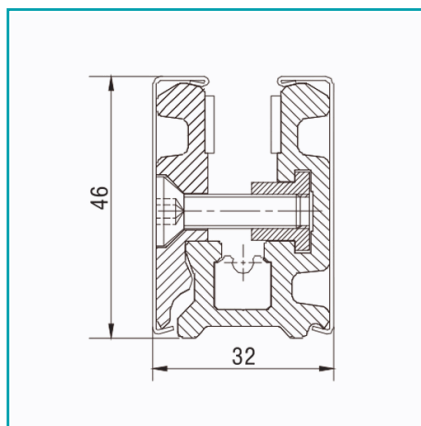

FICHA TÉCNICA

Zocalo 46Mmx3Mt Acero Inox. Covertores Acero Inox304Sist. De Bloques. No Requiere Saques. Incluye 2 Tapas. Para 8-10-12Mm Satin

CÓDIGO:
SA8500A-14-SSS

Código de producto: SA8500A-14-SSS

Marca: CARBONE

Peso (Kg): 5.5 Kg

Tipo: Zócalo Elite Puerta y Paños Fijos

INFORMACIÓN ADICIONAL

Zocalo 46Mmx3Mt Acero Inox. Covertores Acero Inox304Sist. De Bloques. No Requiere Saques. Incluye 2 Tapas. Para 8-10-12Mm Satin