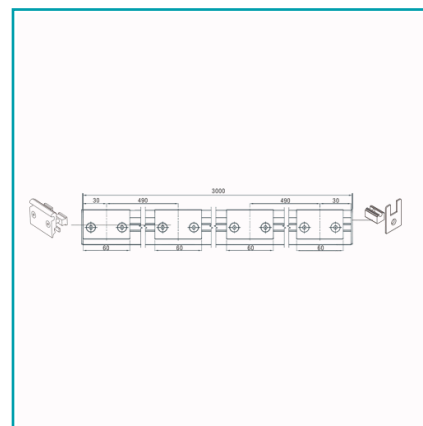

FICHA TÉCNICA

Zocalo 46Mmx3Mt Acero Inox. Covertores Acero Inox304Sist. De Bloques. No Requiere Saques. Incluye 2 Tapas. Para 8-10-12Mm Satin

CÓDIGO:
SA8500A-14-SSS

Código de producto: SA8500A-14-SSS

Marca: CARBONE

Peso (Kg): 5.5 Kg

Tipo: Zócalo Elite Puerta y Paños Fijos

INFORMACIÓN ADICIONAL

Zocalo 46Mmx3Mt Acero Inox. Covertores Acero Inox304Sist. De Bloques. No Requiere Saques. Incluye 2 Tapas. Para 8-10-12Mm Satin