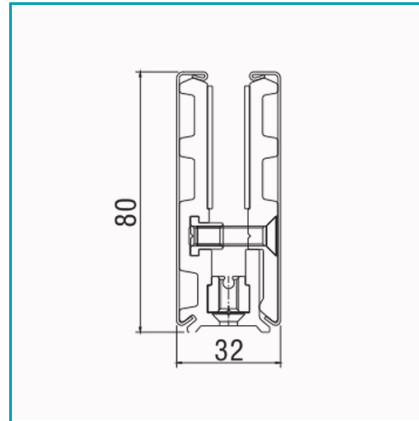

CÓDIGO:
SA8500A-14B-SSS

FICHA TÉCNICA

Zocalo 80Mmx3Mt Acero Inox. Covertores Acero Inox304.Sist De Bloques. No Requiere Saques. Incluye 2 Tapas. Para 8-10-12Mm. Sat

***Nombre:** Zócalo

Acabado: Satinado

Incluye: 2 tapas finales

Marca: CARBONE

Observaciones: No Requiere Silicón, No Requiere Perforar el vidrio

Peso (Kg): 5.2 Kg

Se vende por: Unidad

Usos: Construcción

¿Dónde usarlo?: Sistema ZÓCALOS DE ELITE

Código de producto: SA8500A-14B-SSS

Longitud: 3 m

Material: Acero Inoxidable 304

Para vidrios de: 8 - 10 - 12 mm

Procedencia: Importado

Tipo: Zócalo Elite Puerta y Paños Fijos

INFORMACIÓN ADICIONAL

Zocalo 80Mmx3Mt Acero Inox. Covertores Acero Inox304.Sist De Bloques. No Requiere Saques. Incluye 2 Tapas. Para 8-10-12Mm. Sat