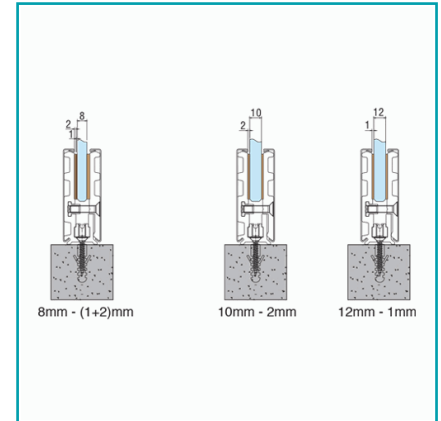

CÓDIGO:
SA8500A-14B-SSS

FICHA TÉCNICA

Zocalo 80Mmx3Mt Acero Inox. Covertores Acero Inox304.Sist De Bloques. No Requiere Saques. Incluye 2 Tapas. Para 8-10-12Mm. Sat

***Nombre:** Zócalo

Acabado: Satinado

Incluye: 2 tapas finales

Marca: CARBONE

Observaciones: No Requiere Silicón, No Requiere Perforar el vidrio

Peso (Kg): 5.2 Kg

Se vende por: Unidad

Usos: Construcción

¿Dónde usarlo?: Sistema ZÓCALOS DE ELITE

Código de producto: SA8500A-14B-SSS

Longitud: 3 m

Material: Acero Inoxidable 304

Para vidrios de: 8 - 10 - 12 mm

Procedencia: Importado

Tipo: Zócalo Elite Puerta y Paños Fijos

INFORMACIÓN ADICIONAL

Zocalo 80Mmx3Mt Acero Inox. Covertores Acero Inox304.Sist De Bloques. No Requiere Saques. Incluye 2 Tapas. Para 8-10-12Mm. Sat