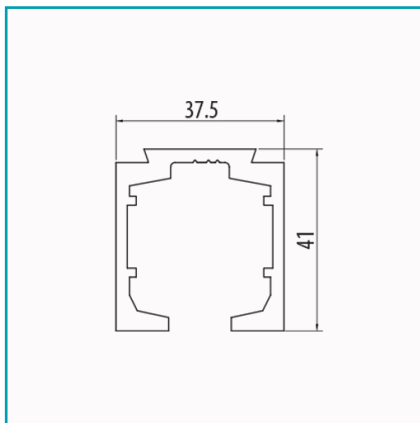

FICHA TÉCNICA

Riel De Aluminio Corredera Sencilla Para Sistema 8600. 5.8 Mts

CÓDIGO:
SA8600B-1

¿Dónde usarlo?: Para aplicaciones de uso arquitectónico

Acabado: Mills finish

Ajustable recorte: Si

Alto (cm): 4.1 cm

Ancho (cm): 3.77 cm

Cantidad x Empaque: 1

Características: Sencillo

Certificaciones: CE

Código de producto: SA8600B-1

Color: Aluminio

Compatible: Sirve para ruedas código TD-8600A-2, TD-8600C-1 y TD-8600A-1

Longitud: 5.8 m

Marca: CARBONE

Material: Aluminio

Para Uso: Sistema 8600

Peso (Kg): 7.25 Kg

Procedencia: Importado

Se vende por: Unidad

Tipo: Sistema Puertas Rodachines y Riel

Usos: Interiores

INFORMACIÓN ADICIONAL

Riel De Aluminio Corredera Sencilla Para Sistema 8600. 5.8 Mts