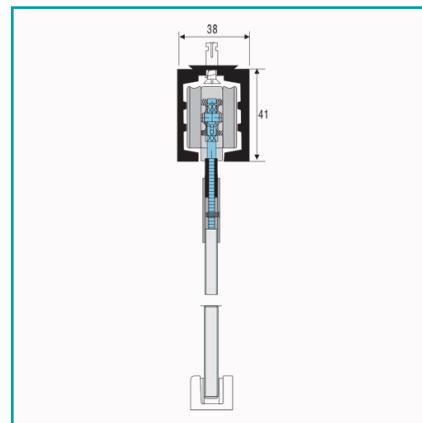

FICHA TÉCNICA

Riel De Aluminio Corredera Sencilla Para Sistema 8600. 5.8 Mts

CÓDIGO:
SA8600B-1

¿Dónde usarlo?: Para aplicaciones de uso arquitectónico

Acabado: Mills finish

Ajustable recorte: Si

Alto (cm): 4.1 cm

Ancho (cm): 3.77 cm

Cantidad x Empaque: 1

Características: Sencillo

Certificaciones: CE

Código de producto: SA8600B-1

Color: Aluminio

Compatible: Sirve para ruedas código TD-8600A-2, TD-8600C-1 y TD-8600A-1

Longitud: 5.8 m

Marca: CARBONE

Material: Aluminio

Para Uso: Sistema 8600

Peso (Kg): 7.25 Kg

Procedencia: Importado

Se vende por: Unidad

Tipo: Sistema Puertas Rodachines y Riel

Usos: Interiores

INFORMACIÓN ADICIONAL

Riel De Aluminio Corredera Sencilla Para Sistema 8600. 5.8 Mts