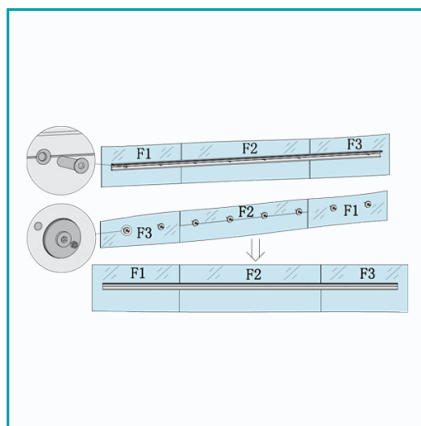

FICHA TÉCNICA

Tapas Finales De Sa8600B-16 (Se Vende En Pares)

CÓDIGO:
SA8610A-8 (2pcs)

Código de producto: SA8610A-8 (2pcs)

Marca: CARBONE

Peso (Kg): 0.008 Kg

Tipo: Sistema Elite TechSlide Corredera

INFORMACIÓN ADICIONAL

Tapas Finales De Sa8600B-16 (Se Vende En Pares)