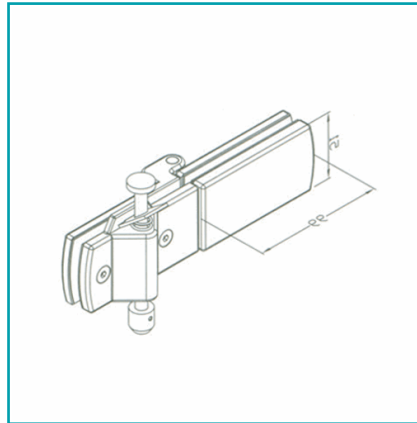

CÓDIGO:
SA8700A-13L-SSS

FICHA TÉCNICA

Bisagra Inferior Izquierda(L) Con Pin Retractil Para Sistema Plegable.
Satin.Vidrio 10-12 Mm

***Nombre:** Bisagra vidrio-vidrio con pin a piso

¿Dónde usarlo?: Para sistema plegable izquierdo

Acabado: Satinado

Cantidad x Empaque: 1

Código de producto: SA8700A-13L-SSS

Color: Plateado

Marca: CARBONE

Para Uso: En Vidrios

Para vidrios de: 10-12 mm

Peso (Kg): 1.3 Kg

Procedencia: Importado

Se vende por: Unidad

Tipo: Sistema Puerta Plegable Acordeón

Usos: Construcción

INFORMACIÓN ADICIONAL

Bisagra Inferior Izquierda(L) Con Pin Retractil Para Sistema Plegable.

Medida: 10-12 Mm