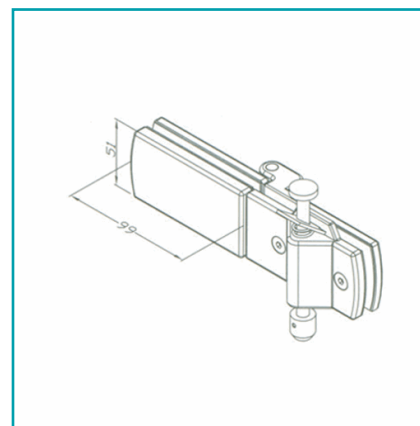

FICHA TÉCNICA

Bisagra Inferior Derecha(R) Con Pin Retractil Para Sistema Plegable.
Satin.Vidrio 10-12 Mm

CÓDIGO:
SA8700A-13R-SSS

***Nombre:** Bisagra vidrio-vidrio con pin a piso

¿Dónde usarlo?: Para sistema plegable derecho

Acabado: Satinado

Cantidad x Empaque: 1

Características: Con pin retractil para sistema plegable.

Código de producto: SA8700A-13R-SSS

Marca: CARBONE

Material: Acero Inoxidable

Para vidrios de: 10-12 mm

Peso (Kg): 1.27 Kg

Procedencia: Importado

Se vende por: Unidad

Tipo: Sistema Puerta Plegable Acordeón

Usos: Construcción

INFORMACIÓN ADICIONAL

Bisagra Inferior Derecha(R) Con Pin Retractil Para Sistema Plegable. Satin.Vidrio 10-12 Mm