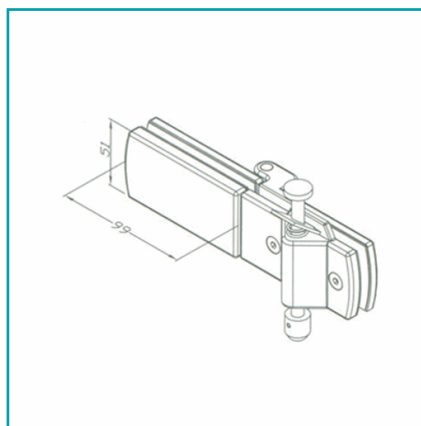

FICHA TÉCNICA

Bisagra Inferior Derecha(R) Con Pin Retractil Para Sistema Plegable.
Satin.Vidrio 10-12 Mm

CÓDIGO:
SA8700A-13R-SSS

***Nombre:** Bisagra vidrio-vidrio con pin a piso

¿Dónde usarlo?: Para sistema plegable derecho

Acabado: Satinado

Cantidad x Empaque: 1

Características: Con pin retractil para sistema plegable.

Código de producto: SA8700A-13R-SSS

Marca: CARBONE

Material: Acero Inoxidable

Para vidrios de: 10-12 mm

Peso (Kg): 1.27 Kg

Procedencia: Importado

Se vende por: Unidad

Tipo: Sistema Puerta Plegable Acordeón

Usos: Construcción

INFORMACIÓN ADICIONAL

Bisagra Inferior Derecha(R) Con Pin Retractil Para Sistema Plegable. Satin.Vidrio 10-12 Mm