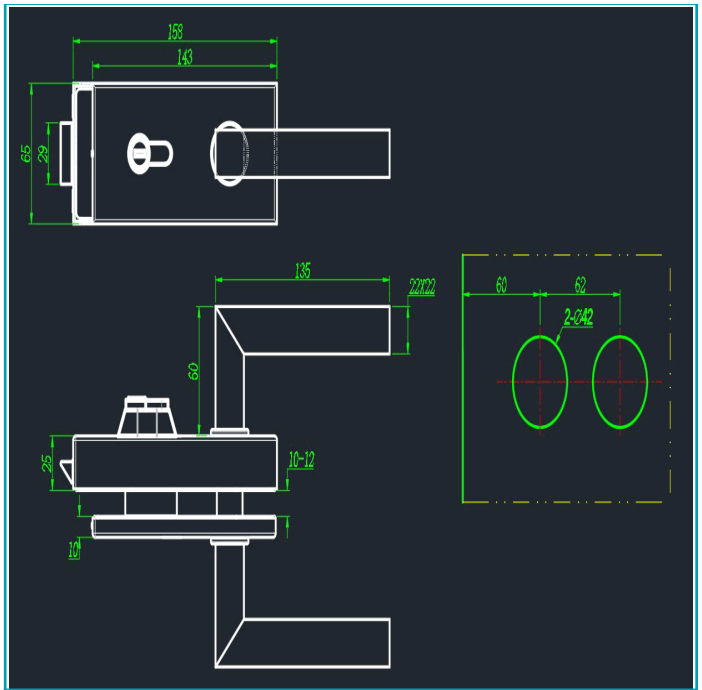

FICHA TÉCNICA

Cerradura De Manigueta Para Vidrio Templado. Cilindro De Seguridad. Acero Inoxidable 304. Acabado Satinado. Incluye 5 Llaves. Reversible Izquierda - Derecha. Ideal Para Serie Easyoffice

CÓDIGO:
SA8700A-19-SATIN

***Nombre:** Cerradura Manigueta Divisiones Easy Office

¿Dónde usarlo?: Vidrio templado

Acabado: Satinado

Código de producto: SA8700A-19-SATIN

Color: Inox

Marca: CARBONE

Material: Acero Inoxidable 304

Tipo: Herrajes Fachadas Patch Fittings

INFORMACIÓN ADICIONAL

Cerradura De Manigueta Para Vidrio Templado.

Cilindro De Seguridad.

Acero Inoxidable 304.

Acabado Satinado.

Incluye 5 Llaves.

Reversible Izquierda - Derecha.

Ideal Para Serie Easyoffice

easy office
BY CARBONE

Serie Easy Office

Cortes y ensamble en serie Easy Office 46/40

Conexión Paño Fijo Pared – Piso/ Techo

Conexión Paño Fijo/ Recibidor Puerta