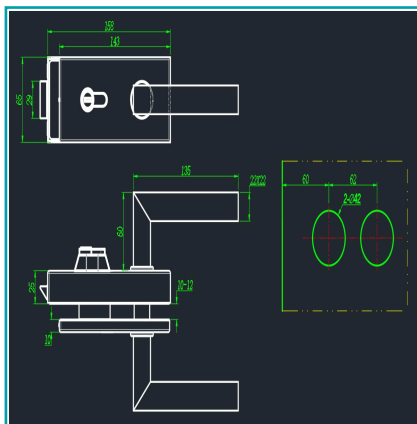

FICHA TÉCNICA

Cerradura De Manigueta Para Vidrio Templado. Cilindro De Seguridad. Acero Inoxidable 304. Acabado Satinado. Incluye 5 Llaves. Reversible Izquierda - Derecha. Ideal Para Serie Easyoffice

CÓDIGO:
SA8700A-19-SATIN

***Nombre:** Cerradura Manigueta Divisiones Easy Office

¿Dónde usarlo?: Vidrio templado

Acabado: Satinado

Código de producto: SA8700A-19-SATIN

Color: Inox

Marca: CARBONE

Material: Acero Inoxidable 304

Tipo: Herrajes Fachadas Patch Fittings

INFORMACIÓN ADICIONAL

Cerradura De Manigueta Para Vidrio Templado.

Cilindro De Seguridad.

Acero Inoxidable 304.

Acabado Satinado.

Incluye 5 Llaves.

Reversible Izquierda - Derecha.

Ideal Para Serie Easyoffice

easy office
BY CARBONE

Serie Easy Office

Cortes y ensamble en serie Easy Office 46/40

Conexión Paño Fijo Pared – Piso/ Techo

Conexión Paño Fijo/ Recibidor Puerta