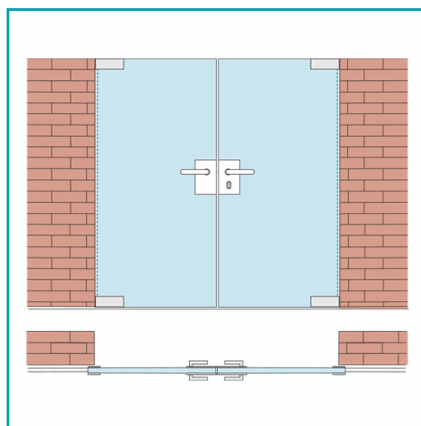

CÓDIGO:
SA8700A-27-SSS

FICHA TÉCNICA

Cerradura Cuadrada De Alta Calidad, Con Manija, Pistillo A 45Grados Y Seguro. 5 Llaves. Acero Inoxidable304.Satin. Vidrio 10-12Mm

Código de producto: SA8700A-27-SSS

Marca: CARBONE

Peso (Kg): 2.328 Kg

Tipo: Cerraduras

INFORMACIÓN ADICIONAL

Cerradura Cuadrada De Alta Calidad, Con Manija, Pistillo A 45Grados Y Seguro. 5 Llaves. Acero Inoxidable304.Satin. Vidrio 10-12Mm