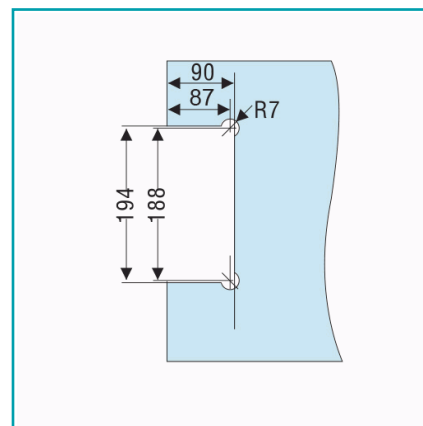

CÓDIGO:
SA8700A-27-SSS

FICHA TÉCNICA

Cerradura Cuadrada De Alta Calidad, Con Manija, Pistillo A 45Grados Y Seguro. 5 Llaves. Acero Inoxidable304.Satin. Vidrio 10-12Mm

Código de producto: SA8700A-27-SSS

Marca: CARBONE

Peso (Kg): 2.328 Kg

Tipo: Cerraduras

INFORMACIÓN ADICIONAL

Cerradura Cuadrada De Alta Calidad, Con Manija, Pistillo A 45Grados Y Seguro. 5 Llaves. Acero Inoxidable304.Satin. Vidrio 10-12Mm