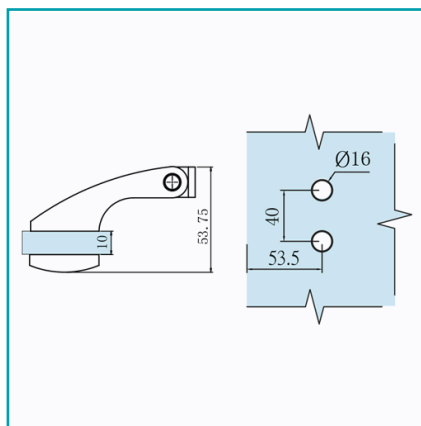

FICHA TÉCNICA

Bisagra Brillante Para Sistema Puerta Novus (Pss)

CÓDIGO:
SA8700A-4A-PSS

Código de producto: SA8700A-4A-PSS

Marca: CARBONE

Peso (Kg): 0.682 Kg

Tipo: Sistema Puertas Elite Novus

INFORMACIÓN ADICIONAL