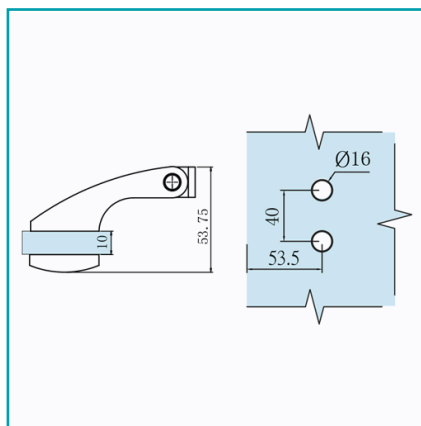

## FICHA TÉCNICA

Bisagra Satinada Para Sistema Puerta Novus (Sss)

**CÓDIGO:**  
**SA8700A-4A-SS**

**Código de producto:** SA8700A-4A-SS

**Marca:** CARBONE

**Peso (Kg):** 0.694 Kg

**Tipo:** Sistema Puertas Elite Novus

## INFORMACIÓN ADICIONAL

Bisagra Satinada Para Sistema Puerta Novus (Sss)