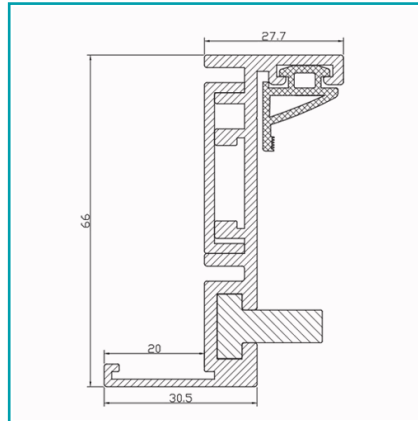

FICHA TÉCNICA

Perfil De Aluminio Con Empaque Incluido Para Puertas Novus. 5.8 Mts De Largo. Acabado Aluminio Anodizado

CÓDIGO:
SA8720A-2 (5.8 mts)

Código de producto: SA8720A-2 (5.8 mts)

Marca: CARBONE

Peso (Kg): 9.35 Kg

Tipo: Sistema Puertas Elite Novus

INFORMACIÓN ADICIONAL

Perfil De Aluminio Con Empaque Incluido Para Puertas Novus. 5.8 Mts De Largo. Acabado Aluminio Anodizado