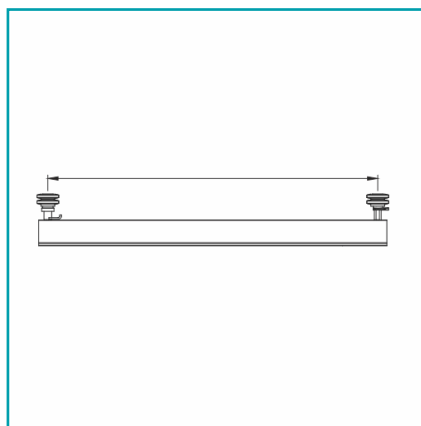

FICHA TÉCNICA

Herraje Superior De Primera Puerta Batiente Minos. 80 Cm Largo

CÓDIGO:
SA8900H-1A

Código de producto: SA8900H-1A

Marca: CARBONE

Peso (Kg): 1.6

Tipo: Sistema Elite Minos

INFORMACIÓN ADICIONAL

Herraje Superior De Primera Puerta Batiente Minos. 80 Cm Largo