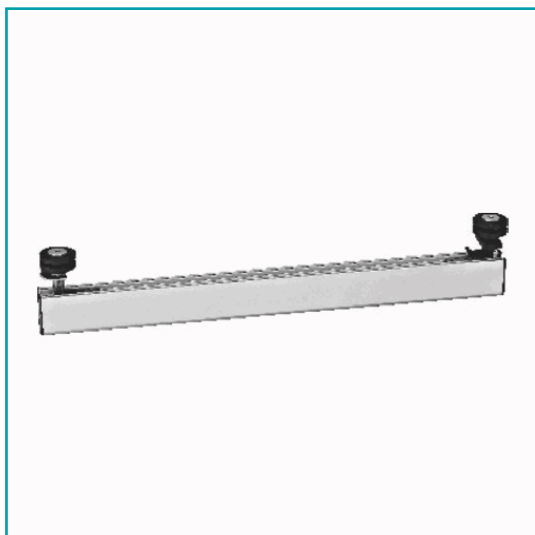

FICHA TÉCNICA

Herraje Superior De Primera Puerta Batiente Minos. 80 Cm Largo

CÓDIGO:
SA8900H-1A

Código de producto: SA8900H-1A

Marca: CARBONE

Peso (Kg): 1.6

Tipo: Sistema Elite Minos

INFORMACIÓN ADICIONAL

Herraje Superior De Primera Puerta Batiente Minos. 80 Cm Largo