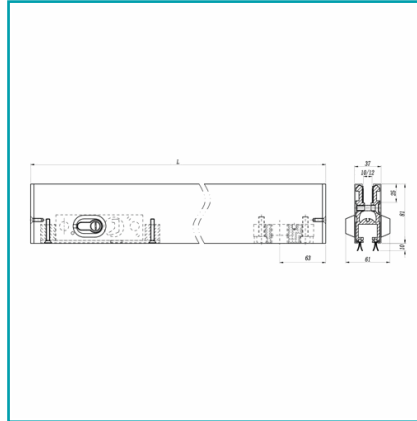

**CÓDIGO:**  
**SA8900K-1-PSS(1.0mt)**

## FICHA TÉCNICA

Zocalo Infer Puerta.80Mm Acero Inox304Macizo.1Mt(Recortable). No Requiere Saques.Cerradura Y Perno Aleman .Para 8-10-12Mm Brill

**Código de producto:** SA8900K-1-PSS(1.0mt)

**Marca:** CARBONE

**Peso (Kg):** 6.02

**Tipo:** Sistema Elite Apertum

## INFORMACIÓN ADICIONAL

Zocalo Infer Puerta.80Mm Acero Inox304Macizo.1Mt(Recortable). No Requiere Saques.Cerradura Y Perno Aleman .Para 8-10-12Mm Brill