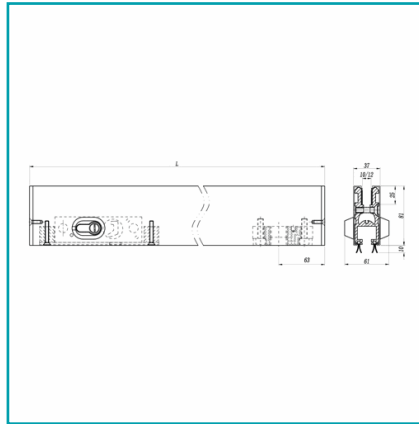

## FICHA TÉCNICA

Zocalo Inf. Puerta.80Mm Acero Inox304Macizo.1.2Mt(Recortable). No Requiere Saques.Cerradura Y Perno Aleman .Para 8-10-12Mm Brillante

**CÓDIGO:**  
**SA8900K-1-PSS(1.2mt)**

**Código de producto:** SA8900K-1-PSS(1.2mt)

**Marca:** CARBONE

**Peso (Kg):** 6.9

**Tipo:** Zócalo Elite Puerta y Paños Fijos

## INFORMACIÓN ADICIONAL

Zocalo Inf. Puerta.80Mm Acero Inox304Macizo.1.2Mt(Recortable). No Requiere Saques.Cerradura Y Perno Aleman .Para 8-10-12Mm Brillante