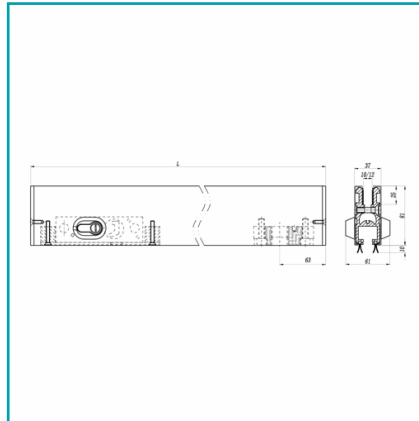

### FICHA TÉCNICA

Zocalo Infer Puerta.80Mm. Acero Inox304Macizo. 1Mt(Recortable). No Requiere Saques Cerradura Y Perno Aleman. Para 8-10-12Mm.Sat

**CÓDIGO:**  
**SA8900K-1-SSS(1.0mt)**

**Código de producto:** SA8900K-1-SSS(1.0mt)

**Marca:** CARBONE

**Peso (Kg):** 6.005

**Tipo:** Sistema Elite Apertum

### INFORMACIÓN ADICIONAL

Zocalo Infer Puerta.80Mm. Acero Inox304Macizo. 1Mt(Recortable). No Requiere Saques Cerradura Y Perno Aleman. Para 8-10-12Mm.Sat