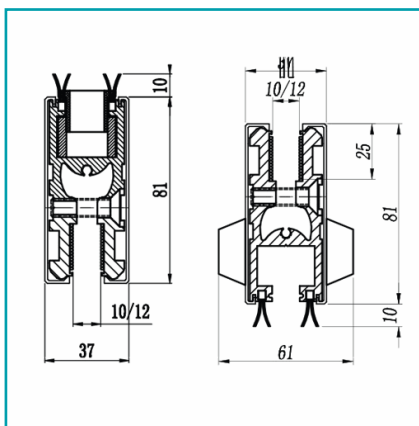

CÓDIGO:
SA8900K-2-SSS(1.0mt)

FICHA TÉCNICA

Zocalo Super Puerta.80 Mm. Acero Inox304Macizo. 1Mt(Recortable). No Requiere Saques.Cerradura Y Perno Aleman. Para 8-10-12Mm. Sat

Código de producto: SA8900K-2-SSS(1.0mt)

Marca: CARBONE

Peso (Kg): 5.9

Tipo: Sistema Elite Apertum

INFORMACIÓN ADICIONAL

Zocalo Super Puerta.80 Mm. Acero Inox304Macizo. 1Mt(Recortable). No Requiere Saques. Cerradura Y Perno Aleman. Para 8-10-12Mm. Sat