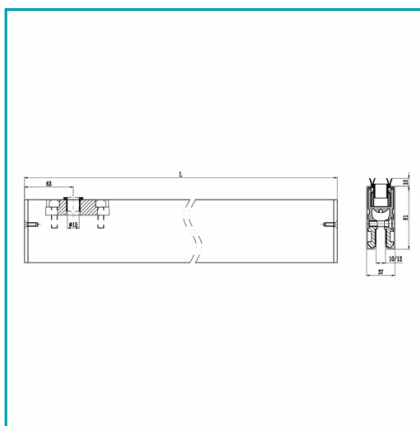

## FICHA TÉCNICA

Zocalo Super. Puerta. 80 Mm Acero Inox304Macizo. 1Mt(Recortable). No Requiere Saques. Cerradura Y Perno Aleman. Para 8-10-12Mm. Brill

**CÓDIGO:**  
**SA8900K-2A-PSS(1.0m)**

**Código de producto:** SA8900K-2A-PSS(1.0m)

**Marca:** CARBONE

**Peso (Kg):** 5.3

**Tipo:** Zócalo Elite Puerta y Paños Fijos

## INFORMACIÓN ADICIONAL

Zocalo Super. Puerta. 80 Mm Acero Inox304Macizo. 1Mt(Recortable). No Requiere Saques. Cerradura Y Perno Aleman. Para 8-10-12Mm. Brill