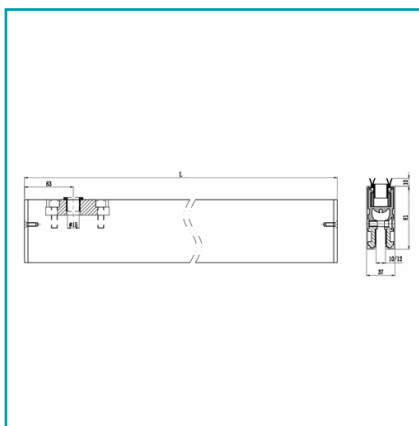

FICHA TÉCNICA

Zocalo Super. Puerta.80Mm. Acero Inox304Macizo. 1.2Mt(Recortable). No Requiere Saques.Cerradura Y Perno Aleman. Para 8-10-12Mm. Brillante

CÓDIGO:
SA8900K-2A-PSS(1.2m)

Código de producto: SA8900K-2A-PSS(1.2m)

Marca: CARBONE

Peso (Kg): 6.3

Tipo: Zócalo Elite Puerta y Paños Fijos

INFORMACIÓN ADICIONAL

Zocalo Super. Puerta.80Mm. Acero Inox304Macizo. 1.2Mt(Recortable). No Requiere Saques. Cerradura Y Perno Aleman. Para 8-10-12Mm. Brillante