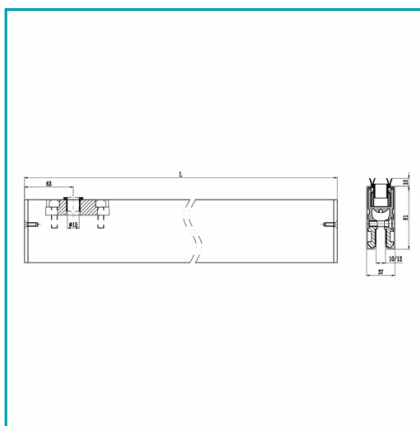

## FICHA TÉCNICA

Zocalo Super Puerta.80 Mm. Acero Inox304Macizo. 1Mt(Recortable). No Requiere Saques.Cerradura Y Perno Aleman. Para 8-10-12Mm. Sat

**CÓDIGO:**  
**SA8900K-2A-SSS(1.0m)**

Código de producto: SA8900K-2A-SSS(1.0m)

Marca: CARBONE

Peso (Kg): 4.257

Tipo: Zócalo Elite Puerta y Paños Fijos

## INFORMACIÓN ADICIONAL

Zocalo Super Puerta.80 Mm. Acero Inox304Macizo. 1Mt(Recortable). No Requiere Saques. Cerradura Y Perno Aleman. Para 8-10-12Mm. Sat