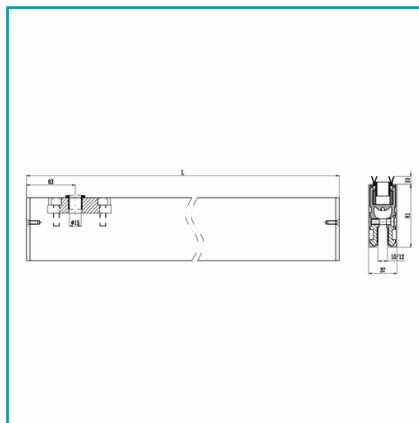

**CÓDIGO:**  
**SA8900K-2A-SSS(1.2m)**

## FICHA TÉCNICA

Zocalo Super. Puerta.80Mm. Acero Inox304Macizo. 1.2Mt(Recortable). No Requiere Saques.Cerradura Y Perno Aleman. Para 8-10-12Mm. Satin

**Código de producto:** SA8900K-2A-SSS(1.2m)

**Marca:** CARBONE

**Peso (Kg):** 6.3

**Tipo:** Zócalo Elite Puerta y Paños Fijos

## INFORMACIÓN ADICIONAL

Zocalo Super. Puerta.80Mm. Acero Inox304Macizo. 1.2Mt(Recortable). No Requiere Saques.Cerradura Y Perno Aleman. Para 8-10-12Mm. Satin