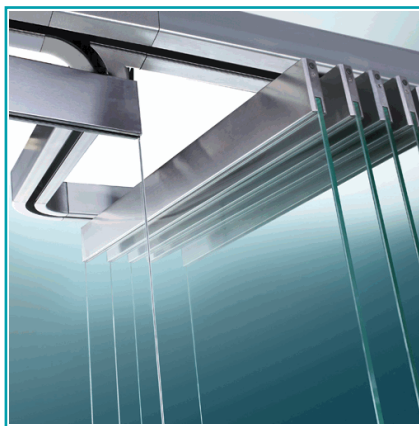

FICHA TÉCNICA

Zocalo Sist 8900K Con 2 Rodajas Super. Acero Inox304Macizo. 1Mt(Recortable). No Requiere Saques. Satinado.

CÓDIGO:
SA8900K-3-SSS

***Nombre:** Zócalo superior con 2 sistemas de rodajas.

¿Dónde usarlo?: Sistema APERTUM PLUS

Acabado: Satinado

Ajustable recorte: Si

Alto (cm): 8.1 cm

Ancho (cm): 3.7 cm

Cantidad x Empaque: 1

Código de producto: SA8900K-3-SSS

Color: Aluminio

Incluye: Cobertores de acero inoxidable y 2 sistemas de rodajas

Longitud: 1m

Marca: CARBONE

Material: Aluminio

Observaciones: No requiere saques

Peso (Kg): 6.55

Procedencia: Importado

Se vende por: Unidad

Tipo: Sistema Elite Apertum

Usos: Construcción

INFORMACIÓN ADICIONAL

Zocalo Sist 8900K Con 2 Rodajas Super. Acero Inox304Macizo. 1Mt(Recortable). No Requiere Saques. Satinado.