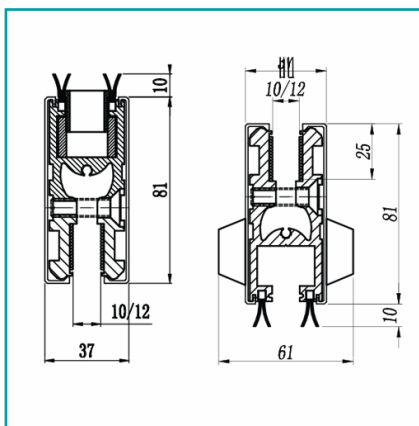

CÓDIGO:
SA8900K-6L-SSS

FICHA TÉCNICA

Zocalo Sist 8900K Infer Izq(L) Adyacente A La 8900K1. Acero Inox304Macizo. 1Mt(Recortable). No Requiere Saques. Satinado

Código de producto: SA8900K-6L-SSS

Marca: CARBONE

Peso (Kg): 5.3

Tipo: Sistema Elite Apertum

INFORMACIÓN ADICIONAL

Zocalo Sist 8900K Infer Izq(L) Adyacente A La 8900K1. Acero Inox304Macizo. 1Mt(Recortable). No Requiere Saques. Satinado