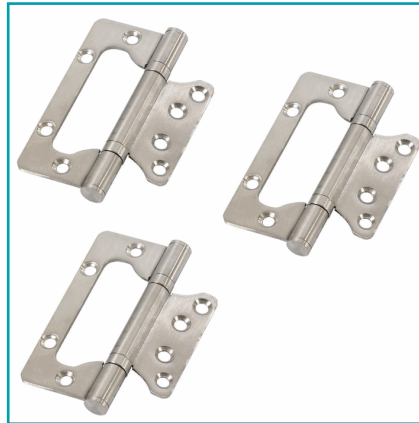

**FICHA TÉCNICA**

(3 Pzs Blister) Bisagras Para Puerta Tipo Mariposa 4"X3"X 3/32" - 100X72X2.5Mm Blister 3 Pcs Inoxidable 304

**CÓDIGO:**  
**SCH10**

<b>*Nombre:</b> Bisagra	<b>¿Dónde usarlo?:</b> Puertas
<b>Acabado:</b> Satinado	<b>Cantidad x Empaque:</b> 3
<b>Características:</b> No ocupa espacio al cerrar la puerta por lo cual se ahorra tener que hacer un saque embutido a la puerta	<b>Código de Barras:</b> 6942134030253
<b>Código de producto:</b> SCH10	<b>Color:</b> Acero inoxidable
<b>Marca:</b> SCHROEDER	<b>Material:</b> Acero Inoxidable 304
<b>Medida:</b> 4"x3"x 3/32"	<b>Medida 2:</b> 100x72x2.5mm
<b>Para puertas de:</b> Madera o Metal	<b>Peso (Kg):</b> 0 Kg
<b>Peso De Hasta:</b> 100 kg por trio	<b>Presentación:</b> Blister
<b>Recomendaciones:</b> Engrase anual para evitar ruido	<b>Se vende por:</b> Blister
<b>Tipo:</b> Bisagras y Pivotes	<b>Usos:</b> Construcción

**INFORMACIÓN ADICIONAL**

(3 Pzs Blister) Bisagras Para Puerta Tipo Mariposa 4"X3"X 3/32" - 100X72X2.5Mm Blister 3 Pcs Inoxidable 304