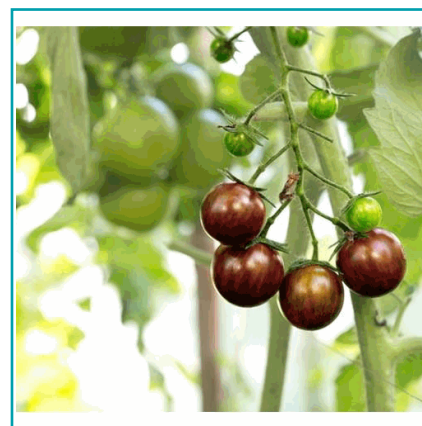

FICHA TÉCNICA

Semillas De Tomate Cherry Negro (100% Heirloom / No Híbrido / No Gmo).
15 Semillas Aproximadamente.

CÓDIGO:
SDN10

***Nombre:** Semillas de tomate cherry negro (100% Heirloom / No Híbrido / No GMO). 15 semillas aproximadamente.

Código de Barras: SDN10

Código de producto: SDN10

Tipo: Semillas

INFORMACIÓN ADICIONAL

Semillas De Tomate Cherry Negro (100% Heirloom / No Híbrido / No Gmo). 15 Semillas Aproximadamente.

- No Gmo (No Transgénico): Producto Elaborado Sin Ingeniería Genética Y Sus Ingredientes No Se Derivan De Gmos (Organismos Modificados Genéticamente).
- 100% Heirloom: Semilla De Una Planta Que Ha Pasado De Una Generación A Otra, Cuidadosamente Cultivada Y Guardada.
- Esta Variedad De Tomate Heirloom Produce Altos Rendimientos De Tomates Cherry Negros En Una Planta Alta .
- Produce Frutos Pequeños, Dulces Y Firmes De 1/2".
- Continúa Creciendo Durante Un Período Prolongado De Tiempo .
- Los Tomates Cherry Tienen Un Sabor Excelente .
- Muy Fácil De Cultivar.
- Excelente Para Creaciones Culinarias.
- Germinación: 65 Días.