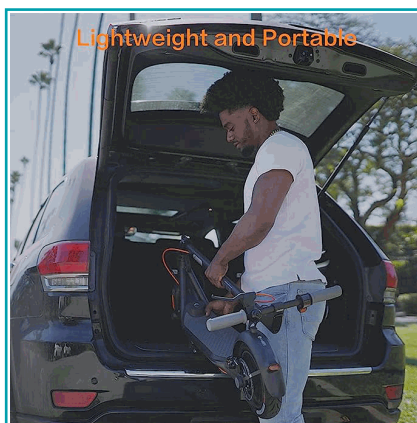

FICHA TÉCNICA

Scooter Segway Ninebot F30 Monopatin Para Personas Por Debajo De 100Kg
Autonomía: Aprox. 30 Km Velocidad: Aprox. 25 Km Llantas: 10" Neumáticas.

CÓDIGO:
SEG02.B

***Nombre:** Scooter Segway Ninebot F30 Monopatin

¿Dónde usarlo?: Exteriores

Características:

Código de producto: SEG02.B

Freno Trasero Disco: Sí

Garantía: 2 años

Marca: SEGWAY

Procedencia: Importado

Se vende por: Unidad

Velocidad: 30 km/h

Velocidad 2:

INFORMACIÓN ADICIONAL

Scooter Segway Ninebot F30 Monopatin Para Personas Por Debajo De 100Kg Potencia: 300W / 700W Autonomía: Aprox. 30 Km Velocidad: Aprox. 25 Km Llantas: 10" Neumáticas.

Características:

- Autonomía: Aprox. 30 Km
- Velocidad: Aprox. 25 Km
- Llantas: 10" Neumático
- Marco: Aluminio
- Resistencia Al Agua: Ipx5
- Frenos: Trasero De Disco

La Velocidad Excepcional De La Serie F Te Permite Pasar Por La Ciudad. El F30 Ofrece Una Velocidad De Hasta 15.5 Mph, Y Un Rango Típico De 18.6 Millas. La Salida De 300 W Proporciona Un Montón De Par Bajo Demanda, Lo Que Te Ayuda A Conquistar Una Pendiente De Grado De Hasta Un 15%.