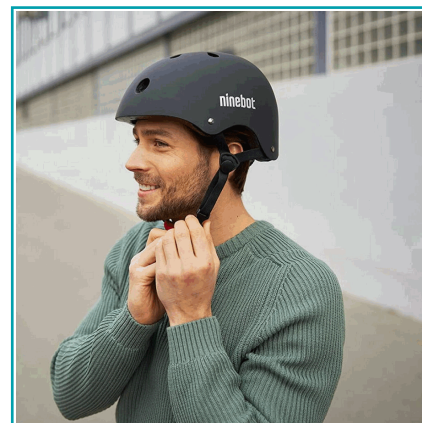

FICHA TÉCNICA

Casco Ninebot Adultos L/XI-Black Resistente A Los Golpes. Diseño Ajustable. Excelente Circulación De Aire.

CÓDIGO:
SEG31

***Nombre:** Casco Ninebot adultos L/XL-Black

Características: Tamaño ajustable, Excelente absorción de impactos. Ligero y cómodo.

Certificaciones: CE

Código de producto: SEG31

Color: Negro

Compatible: Scooter, Moto, Go Kart, Balancin

Especificaciones: Diseño cómodo y ajustable. Excelente circulación de aire.

Marca: SEGWAY

Materiales: Carcasa: Policarbonato Forro: Poliestireno Expandido

Procedencia: Importado

Resiste: Golpes

Se vende por: Unidad

Usos: Exteriores

INFORMACIÓN ADICIONAL

Casco Ninebot Adultos L/XI-Black

- Resistente A Los Golpes
- Diseño Ajustable
- Excelente Circulación De Aire
- Mantente Seguro Con Excelente Absorción De Impactos: El Proceso De Moldeo De Una Sola Pieza De Segway Crea Un Casco Uniforme, Compacto Con Una Capacidad Superior Para Absorber Y Dispersar El Impacto Y Fácil De Poner Y Quitar.
- Certificación Ce