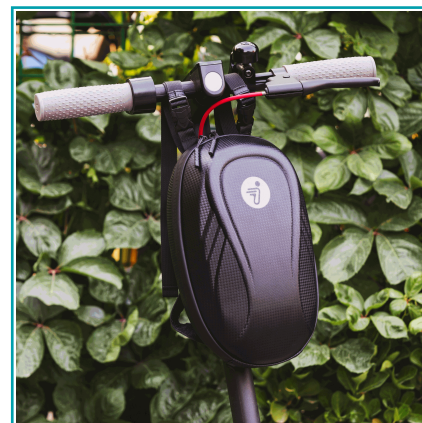

FICHA TÉCNICA

Bolso Para Scooter Segway -Material Seguro Y Resistente-Compatible Con Scooter Segway
-Fabricado Con Materiales De Alta Calidad Y Carcasa Resistente

CÓDIGO:
SEG36

***Nombre:** Bolso para Scooter Segway

¿Dónde usarlo?: Scooter Segway

Capacidad: Compartimiento: 3 L

Características: Material seguro y resistente, diseño fácil de abrir, amplio espacio interno.

Certificaciones: CE

Código de producto: SEG36

Color: Negro

Especificaciones: El diseño de bolsillos interior de red, permite un almacenamiento fácil y conveniente de su teléfono u otros artículos personales pequeños.

Marca: SEGWAY

Materiales: EVA + PU respetuosos con el medio ambiente

Para Uso: Con Scooters de Segway

Procedencia: Importado

Resiste: Golpes

Se vende por: Unidad

Usos: Exteriores

INFORMACIÓN ADICIONAL

Bolso Para Scooter Segway
-Material Seguro Y Resistente
-Compatible Con Scooter Segway
-Fabricado Con Materiales De Alta Calidad Y Carcasa Resistente
-Amplio Espacio Interno
-Diseño Simple Y Elegante
-Diseño Fácil De Abrir
-Cuenta Con Cremallera Doble Para Deportes Al Aire Libre Y Se Puede Tirar Desde Cualquier Dirección Para Abrirla Con Facilidad.
-El Diseño De Bolsillos Interior De Red, Permite Un Almacenamiento Fácil Y Conveniente De Su Telefono U Otros Artículos