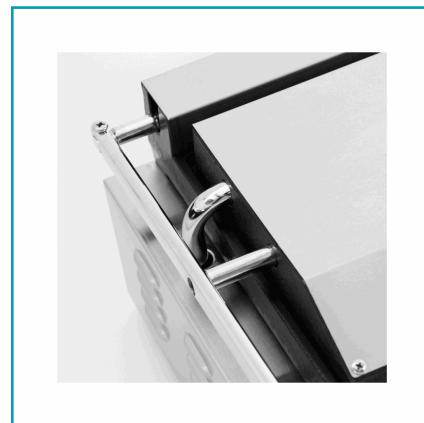

FICHA TÉCNICA

Plancha De Panini Sandwichera. Sencilla 430*365*210 Mm 110V/60Hz(1 Año) Grill Arriba Y Plano Abajo.

CÓDIGO:
SK05

***Nombre:** Plancha de panini sandwichera

Alto (cm): 21

Ancho (cm): 43

Cantidad x Empaque: 1

Características: Grill arriba y plano abajo.

Certificaciones: CE, UL

Código de producto: SK05

Garantía: 1 año

Marca: CARBONE

Material: Acero Inoxidable 304

Medida: 430*365*210 mm

Medida 2: 338*218mm (superficie plana)

Medida 3: 360*283mm (superficie plana)

Peso (Kg): 19 Kg

Potencia: 2200W

Profundidad (cm): 36.5

Voltaje: 110V/60hz

INFORMACIÓN ADICIONAL

- Potencia De 1.1Kw.
- Tapa Con Protección Contra El Calor.
- Bandeja Colectora De Grasa Extraíble.
- Placa Superior E Inferior De Superficie Plana.
- Puede Ser Utilizado Como Una Parrilla Para Bacon, Salchicha, Hamburguesas, Huevos, Etc.
- Fácil Limpieza.