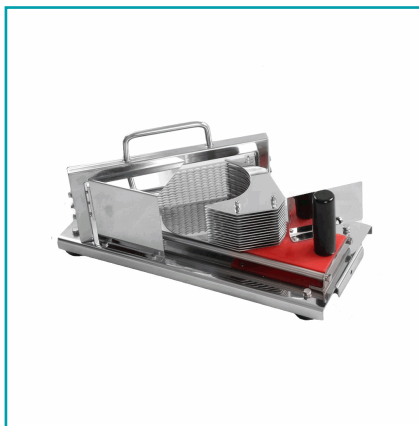

FICHA TÉCNICA

Rebanador De Tomate Manual. Corta A Rodajas De 5.5 Mm Con Una Sola Pasada(1 Año)

CÓDIGO:
SK36

Alto (cm): 22.7

Ancho (cm): 44.8

Código de producto: SK36

Garantía: 1 año

Marca: CARBONE

Peso (Kg): 6 Kg

Profundidad (cm): 21.8

INFORMACIÓN ADICIONAL

Rebanador De Tomate Manual. Corta A Rodajas De 5.5 Mm Con Una Sola Pasada(1 Año)