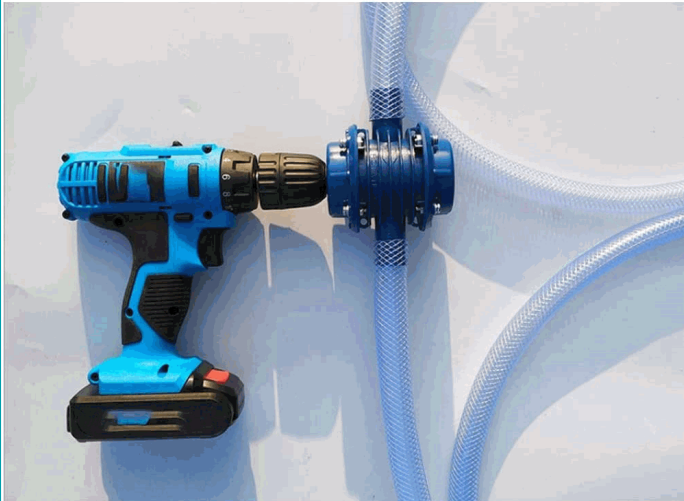

The design can also be used as an accessory for household hand drills, which has the advantages of flexible use, low transformation cost and no damage.

POWER	SPEED	WATER OUTPUT
120W	1500	25-30L / min.
320W	2000-2500	35L / min.
350W	2500	40L / min.
450W	3200-3500	50L / min.
650W	3200-3500	56-60L / min.