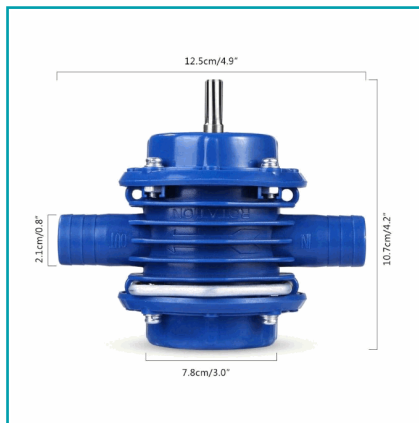

The design can also be used as an accessory for household hand drills, which has the advantages of flexible use, low transformation cost and no damage.

CÓDIGO:
SW03

FICHA TÉCNICA

Mini Bomba De Agua Con Sistema De Transferencia. Esta Mini Bomba De Agua Por Transferencia Se Adapta Al Drill O Taladro Y Es Adecuada Para El Hogar, El Jardín Y El Exterior.

***Nombre:** Mini Bomba de agua con sistema de transferencia.

¿Dónde usarlo?: Hogar, Jardín, etc.

Código de Barras: 7451287463904

Código de producto: SW03

Procedencia: Importado.

INFORMACIÓN ADICIONAL

Mini Bomba De Agua Con Sistema De Transferencia.

Compacto, Ligero Y Portátil, Esta Mini Bomba De Agua Por Transferencia Se Adapta Al Drill O Taladro Y Es Adecuada Para El Hogar, El Jardín Y El Exterior.

Transfiere Líquidos Ligeros, Como Agua Dulce, Agua De Mar, Aceite, Disolventes Orgánicos Disueltos, Insecticidas Y Líquidos Fertilizantes. No Transfiere Líquidos Irritantes O Químicos Corrosivos.

Ideal Para Transferir Agua De Una Fuente A Otra. (No Se Incluyen Mangueras)

Ideal Para Trabajos De Riego En El Hogar, Como Lavabos, Acuarios, Camas De Agua, Tanques, Etc.

Esta Mini Bomba Está Hecha De Plástico Robusto. Las Piezas Internas Son De Acero Inoxidable Resistentes A La Corrosión.