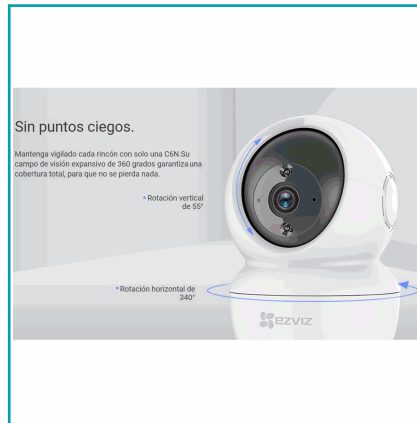

FICHA TÉCNICA

Camara De Seguridad Inteligente 360° Para Interiores, Con Wifi. 2Mp 1080P. Ezviz

CÓDIGO:
SYC001

***Nombre:** Cámara de seguridad inteligente 360° para interiores, con Wifi. 2MP 1080p. EZVIZ

Código de producto: SYC001

INFORMACIÓN ADICIONAL

Cámara De Seguridad Inteligente 360° Para Interiores, Con Wifi. 2Mp 1080P. Ezviz

- Compatible Con Amazon Alexa Y Google Assistant.
- Cámara Wifi Para Interiores, Con Cobertura Visual De 360° Con Paneo E Inclinación Motorizados.
- Incluye Una Función Ir Inteligente Que Utiliza Luz Infrarroja (Ir) Avanzada Para Capturar Mas Detalles Con Baja Luminosidad.
- Con Ir Inteligente, La Intensidad De Los Leds Infrarrojos Se Ajusta Automáticamente Para Evitar La Sobreexposición En Modo De Visión Nocturna, Así Obtendrá Más Detalles Del Objeto O La Persona Capturados De Noche (Hasta 10 M).
- Con Su Campo De Visión De 360 Grados Y La Función De Seguimiento Inteligente No Se Perderá Nada.
- Rotación Vertical De 55° Y Rotación Horizontal De 340°.
- Seguimiento Inteligente. Al Detectar Un Objeto En Movimiento, La Cámara Es Suficientemente Inteligente Como Para Seguir Su Movimiento En Tiempo Real.
- Con Esta Cámara Puede Mantener Vigilado Cada Rincón, No Tendrá Puntos Ciegos.
- Comunicación Bidireccional, Utilizando La Aplicación Ezviz En Su Dispositivo Móvil, Puede Comunicarse Fácil Y Comodamente Desde Cualquier Lugar.
- La Cámara Incluye Una Ranura Integrada Para Tarjetas Microsd Que Permite Almacenar Hasta 256 Gb De Imágenes Grabadas No Incluye Tarjeta Microsd.
- Cuenta Con Un Modo Suspensión Para La Protección Privada Para Proteger Su Privacidad, Es Decir Que, Si Desea Un Poco D Privacidad, Puede Habilitar En La Aplicación Ezviz En Su Dispositivo Móvil El Modo De Suspensión, Proporcionándole Privacidad Cuando Lo Necesite.
- Zoom De Hasta 8X.
- Fhd 1080P.
- Vista En Vivo.
- Alertas Instantáneas.
- Detección De Movimiento.
- Wifi De 2,4 Ghz.
- Historial De Videos.
- Alimentación: Micro Usb.