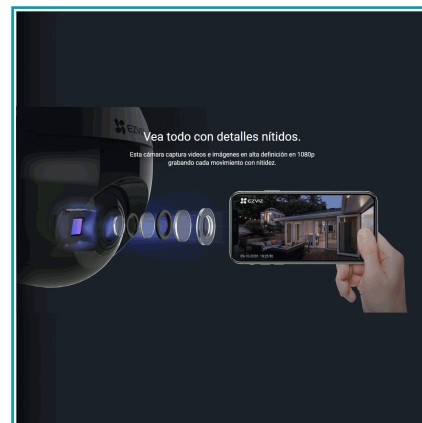

CÓDIGO:
SYC003

FICHA TÉCNICA

Camara De Seguridad Inteligente 360° Para Exteriores, Con Wifi. 2Mp 1080P. Ezviz

***Nombre:** Cámara de seguridad inteligente 360° para exteriores, con Wifi. 2MP 1080p. EZVIZ

- Protege Sus Datos Y Su Privacidad. La Transmisión De Datos Entre El Dispositivo Y La Nube De Ezviz Está Encriptada De Extremo A Extremo.
- Resistente Al Viento, Lluvia O Nieve.
- Con La Aplicación Ezviz, Puede Capturar, Guardar, Proteger Y Compartir Lo Que Es Valioso Para Usted.
- La Cámara Incluye Una Ranura Integrada Para Tarjetas Microsd Que Permite Almacenar Hasta 256 Gb De Imágenes Grabadas. No Incluye Tarjeta Microsd.
- Fhd 1080 P.
- Protección Contra El Agua Y El Polvo Ip65.
- Compatible Con Wifi De 2,4 Ghz.
- Vista En Vivo.
- Recepción De Audio.
- Alertas Instantáneas.
- Historial De Videos.
- Zoom De Hasta 8X.
- Velocidad De Fotogramas: Máx.: 30 Fps. (Fotogramas Por Segundo).
- Rango De Frecuencia: 2,4 Ghz ~ 2,4835 Ghz.
- Seguridad: Wep De 64/128 Bits, Wpa/Wpa2, Wpa-Psk/Wpa2-Psk.
- Contenido Del Paquete: Cámara Wi-Fi Inteligente Para Exteriores Modelo C8C, Adaptador De Corriente De 1,5 Metros, Kit De Tornillos, Kit De Impermeabilización, Plantilla De Perforación, Guía De Inicio Rápido.