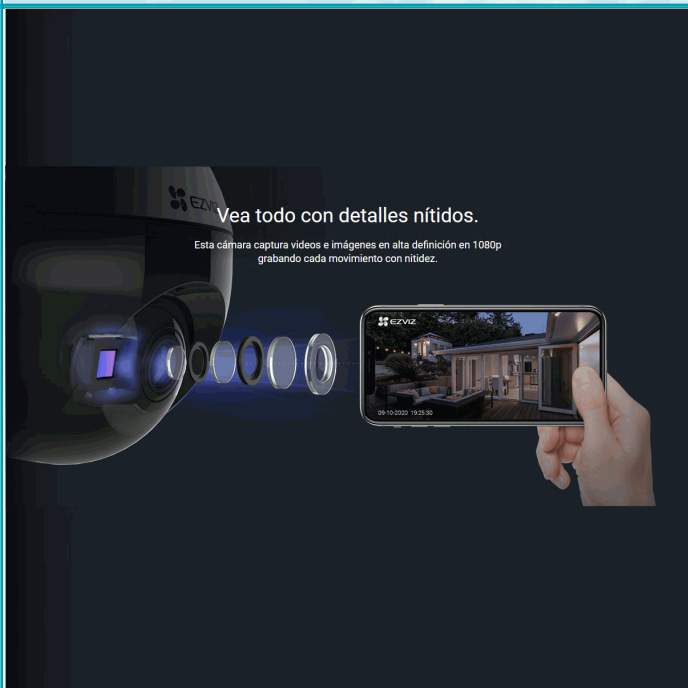

CÓDIGO:
SYC003

FICHA TÉCNICA

Camara De Seguridad Inteligente 360° Para Exteriores, Con Wifi. 2Mp 1080P. Ezviz

***Nombre:** Cámara de seguridad inteligente 360° para exteriores, con Wifi. 2MP 1080p. EZVIZ

- Protege Sus Datos Y Su Privacidad. La Transmisión De Datos Entre El Dispositivo Y La Nube De Ezviz Está Encriptada De Extremo A Extremo.
- Resistente Al Viento, Lluvia O Nieve.
- Con La Aplicación Ezviz, Puede Capturar, Guardar, Proteger Y Compartir Lo Que Es Valioso Para Usted.
- La Cámara Incluye Una Ranura Integrada Para Tarjetas Microsd Que Permite Almacenar Hasta 256 Gb De Imágenes Grabadas. No Incluye Tarjeta Microsd.
- Fhd 1080 P.
- Protección Contra El Agua Y El Polvo Ip65.
- Compatible Con Wifi De 2,4 Ghz.
- Vista En Vivo.
- Recepción De Audio.
- Alertas Instantáneas.
- Historial De Videos.
- Zoom De Hasta 8X.
- Velocidad De Fotogramas: Máx.: 30 Fps. (Fotogramas Por Segundo).
- Rango De Frecuencia: 2,4 Ghz ~ 2,4835 Ghz.
- Seguridad: Wep De 64/128 Bits, Wpa/Wpa2, Wpa-Psk/Wpa2-Psk.
- Contenido Del Paquete: Cámara Wi-Fi Inteligente Para Exteriores Modelo C8C, Adaptador De Corriente De 1,5 Metros, Kit De Tornillos, Kit De Impermeabilización, Plantilla De Perforación, Guía De Inicio Rápido.