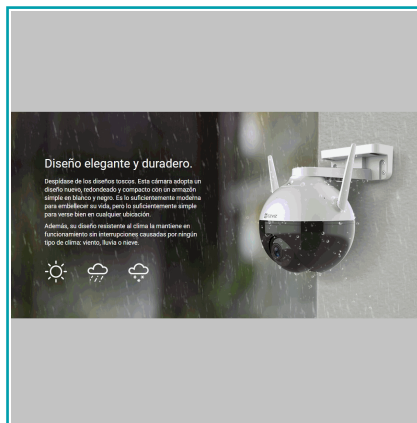

CÓDIGO:
SYC003

FICHA TÉCNICA

Camara De Seguridad Inteligente 360° Para Exteriores, Con Wifi. 2Mp 1080P. Ezviz

***Nombre:** Cámara de seguridad inteligente 360° para exteriores, con Wifi. 2MP 1080p. EZVIZ

- Protege Sus Datos Y Su Privacidad. La Transmisión De Datos Entre El Dispositivo Y La Nube De Ezviz Está Encriptada De Extremo A Extremo.
- Resistente Al Viento, Lluvia O Nieve.
- Con La Aplicación Ezviz, Puede Capturar, Guardar, Proteger Y Compartir Lo Que Es Valioso Para Usted.
- La Cámara Incluye Una Ranura Integrada Para Tarjetas Microsd Que Permite Almacenar Hasta 256 Gb De Imágenes Grabadas. No Incluye Tarjeta Microsd.
- Fhd 1080 P.
- Protección Contra El Agua Y El Polvo Ip65.
- Compatible Con Wifi De 2,4 Ghz.
- Vista En Vivo.
- Recepción De Audio.
- Alertas Instantáneas.
- Historial De Videos.
- Zoom De Hasta 8X.
- Velocidad De Fotogramas: Máx.: 30 Fps. (Fotogramas Por Segundo).
- Rango De Frecuencia: 2,4 Ghz ~ 2,4835 Ghz.
- Seguridad: Wep De 64/128 Bits, Wpa/Wpa2, Wpa-Psk/Wpa2-Psk.
- Contenido Del Paquete: Cámara Wi-Fi Inteligente Para Exteriores Modelo C8C, Adaptador De Corriente De 1,5 Metros, Kit De Tornillos, Kit De Impermeabilización, Plantilla De Perforación, Guía De Inicio Rápido.