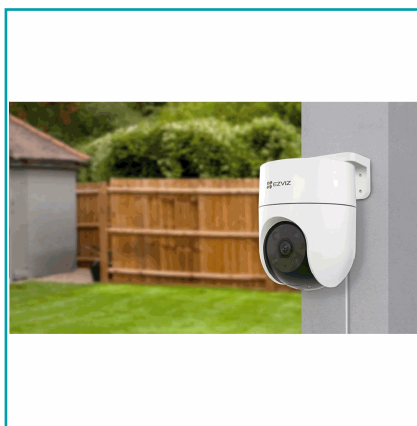

FICHA TÉCNICA

Cámara De Seguridad Resolución 2Mp, Visión Nocturna En Color, Audio Bidireccional, Seguimiento Automático.

CÓDIGO:
SYC003.1

*Nombre: Cámara de seguridad 360° para exteriores con visión nocturna en color

Código de producto: SYC003.1

INFORMACIÓN ADICIONAL

Cámara De Seguridad 360°, Para Exteriores Visión Con Nocturna En Color.

- Protección De 360 Grados Sencillamente Inteligente.
- Ezviz Con Giro E Inclinación, Cámara H8C Es Compacta Y Cuenta Con Innumerables Funciones Inteligentes Para La Protección Del Hogar.
- Fiable En Todo Tipo De Condiciones Ambientales Y Funciona Sin Interrupciones En Las Plataformas De Internet Residenciales.
- Cámara H8C Diferencia A Las Personas De Las Mascotas O Los Objetos Móviles Sin Importancia .
- Al Detectar Actividad Humana, La Cámara Se Bloquea Sobre El Objetivo Y Gira Automáticamente Siguiendo Su Movimiento .
- Visión Nítida De 360° No Deja Zonas Grises.
- Resolución De 1080P.
- Cobertura Panorámica De 360°.
- Visión Nocturna A Color.
- Visión Nocturna En Blanco Y Negro.
- Visión Nocturna Inteligente.
- Detección De Siluetas Humanas Mediante Tecnología De la .
- Seguimiento Automático.
- Restablecimiento De Los Ajustes Preestablecidos Mediante Un Clic.
- Comunicación Bidireccional.
- Defensa Activa Con Sirena Y Luz Estroboscópica.
- Diseño Resistente A La Intemperie.
- Tecnología De Vídeo H.265.
- Integración Inteligente Con El Asistente De Google Y Amazon Alexa .
- Compatible Con Tarjetas Micro-Sd (De Hasta 512 Gb) Y El Almacenamiento Cloudplay De Ezviz.
- No Incluye Tarjeta Micro-Sd.