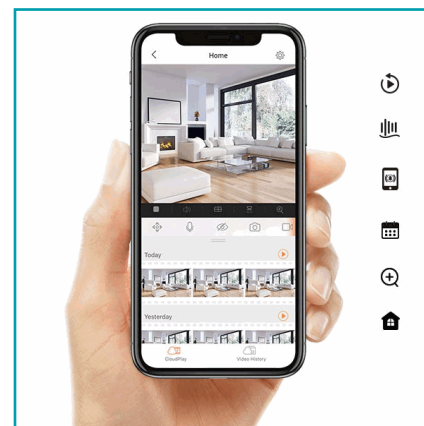

FICHA TÉCNICA

Cámara De Seguridad Para Interiores, Resolución 2Mp, Audio De Bidireccional , Wifi ,Visión De 130°, Compatible Con Alexa Y Google Asistant. Ezviz

CÓDIGO:
SYC004.1

***Nombre:** Cámara de seguridad inteligente para interiores con resolución HD. EZVIZ

Código de producto: SYC004.1

INFORMACIÓN ADICIONAL

Cámara De Seguridad Inteligente Para Interiores Resolución Hd. Ezviz

- Compatible Con Amazon Alexa Y Google Assistant.
- Cámara Wifi Interior De Resolución Hd.
- Excelente Visión, Incluso De Noche.
- Las Luces Led Infrarrojas Avanzadas Junto Con La Configuración Óptica Mejorada Le Permiten Poder Ver , Incluso En Situaciones De Poca Luz, Hasta 7.5 Metros.
- Cuenta Con Función De Detección De Movimiento Y Le Envió Una Alerta Inmediatamente En Su Dispositivo Móvil Con Imágenes Capturadas Si Sucede Algún Imprevisto.
- Audio Bidireccional. Comunicación En Cualquier Momento, En Cualquier Lugar.
- Utilizando La Aplicación Ezviz En Su Dispositivo Móvil, Puede Comunicarse Fácil Y Cómodamente Desde Cualquier Lugar.
- Conéctela, Ubíquela Y Listo.
- La Base Magnética Y El Equipo De Montaje Facilitan La Instalación.
- Tan Solo Coloque La C1C Sobre Un Estante O Fijela En La Pared O En El Techo.
- Compatible Con Tarjetas Microsd (Hasta 256 Gb).
- No Incluye Tarjeta Micro-Sd.
- Distintas Opciones De Almacenamiento. Guarde Sus Grabaciones Con Distintas Opciones Flexibles Y Seguras.
- Diseñada Para Una Instalación Rápida Y Sencilla.
- Lente Gran Angular 110°/130°.
- Con La Aplicación Ezviz Y El Software Ezviz Studio Puede Captar , Guardar, Proteger Y Compartir Lo Que Desea.
- Video De 720P/1080P Con Lente Gran Angular.
- Respaldo Por Un Video De 720P/1080P Y Una Lente Gran Angular, La C2C Cubre Un Rango De Espacio Más Amplio Para Que Pueda Mantener Vigiladas Sus Pertenencias.