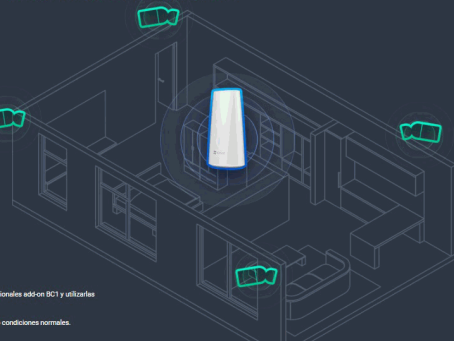

Trabaje con la estación base para obtener un rendimiento estable.

Hasta 4 cámaras BC1*

Emparejamiento fácil y en segundos

Sirena Integrada de 125 dB*

Ranura para tarjetas MicroSD (de hasta 256 GB)