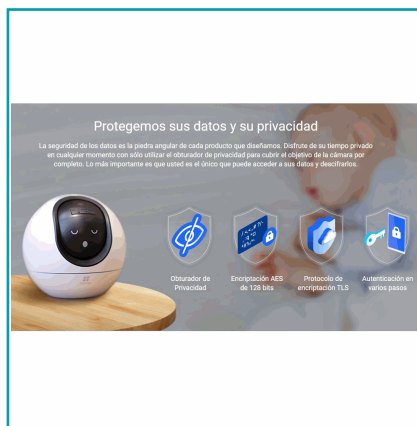

## FICHA TÉCNICA

Camara Doméstica Inteligente 2K

**CÓDIGO:**  
**SYC011**

\*Nombre: Cámara doméstica inteligente 2K

Código de producto: SYC011

## INFORMACIÓN ADICIONAL

Cámara Doméstica Inteligente 2K

- Cámara Pequeña En Tamaño, Pero Grande En Funcionalidad.
- Con La Cámara, La C6 2K Identifica A Las Personas Y A Las Mascotas En Un Instante, Y Detecta Los Sonidos Para Añadir Una Capa Adicional De Protección.
- Resolución 2K.
- Su Impresionante Calidad De Vídeo Y Audio Ofrece Un Rendimiento Líder.
- Vista Panorámica 360°
- Visión En Color Con Lente Starlight.
- Detección De Personas Y Mascotas Mediante IA.
- Detección De Actividad Por Voz.
- Seguimiento Con Zoom Automático.
- Audio Bidireccional.
- Soporta Wi-Fi De Doble Banda De 2,4 / 5 Ghz.
- Obturador De Privacidad.
- Admite Tarjeta Microsd (No Incluida).
- La Cámara Del C6 Se Destaca Por Ver Todo Con Claridad Y Precisión.
- Reproduce Cada Detalle Con Una Resolución 2K Nítida, Reduce Eficazmente Las Sobreexposiciones De La Imagen Y Proporciona Imágenes En Color En Condiciones De Muy Poca Luz
- Suficientemente Inteligente Para Detectar, Ampliar Y Seguir.
- La Cámara Puede Hacer Zoom Automático De Hasta 4 Veces Para Seguir Un Objeto En Movimiento, De Modo Que Puedes Ver Los Detalles Y Obtener La Imagen Completa Al Mismo Tiempo.
- Siempre Puede Activar La Opción De IA Para Detectar Y Seguir Específicamente Los Movimientos Humanos.
- Conoce Cómo Pasan El Día Tus Amigos Peludos.
- La Cámara Le Avisa Si El Nivel De Ruido Cambia Repentinamente, Ya Sea Porque Su Bebé Llora O Porque Suena Una Sirena. Los Miembros De Su Familia También Pueden Simplemente Saludar A La Cámara Para Iniciar Una Videollamada A Su Teléfono.
- Detección De Actividad Por Voz.
- Reconocimiento De Movimientos De La Mano.
- Calidad De Sonido Excelente.