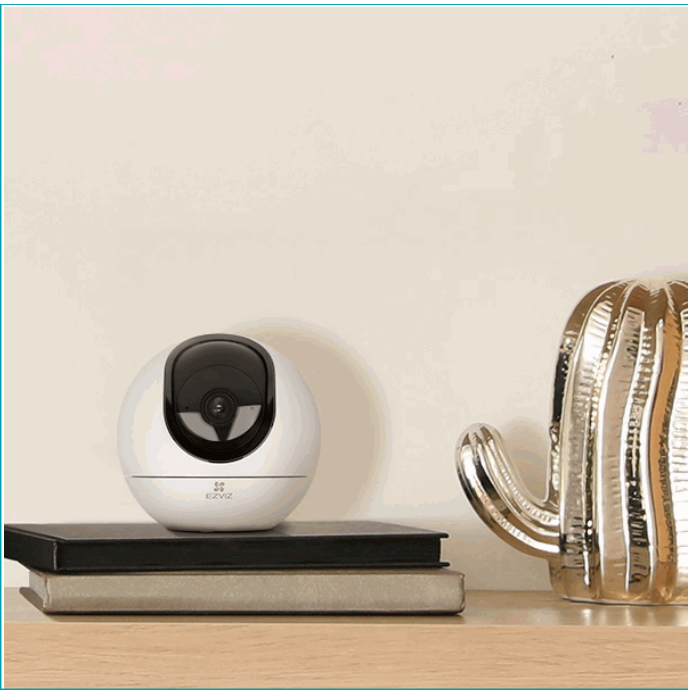

Protegemos sus datos y su privacidad

Conoce cómo pasan el día tus amigos peludos

¿Estás en el trabajo pero no quieres perderte un momento de "cariño"? Puedes recibir notificaciones en el móvil cada vez que la cámara detecte a tu mascota. Incluso cuando saltan y corren, la C6 los capta con claridad.

Conexión estable para un mayor rendimiento

Configure la red de la cámara, ya sea con cable o de forma inalámbrica. Puede conectar la cámara a la banda de 2,4 o 5 GHz² para garantizar una señal Wi-Fi potente.