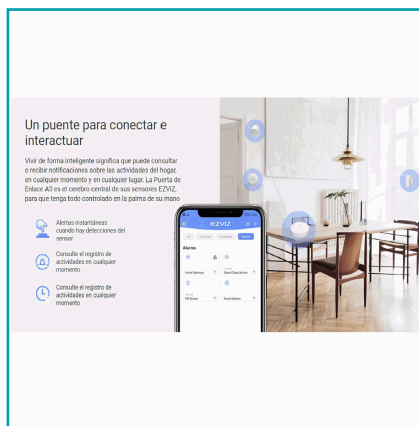

CÓDIGO:
SYC014

FICHA TÉCNICA

Hub De Enlace Para Dispositivos Smarthome

***Nombre:** Hub de enlace para dispositivos smarthome

Código de producto: SYC014

INFORMACIÓN ADICIONAL

Hub De Enlace Para Dispositivos Smarthome

- El Puente Funciona Perfectamente Con Los Dispositivos Ezviz Para Tener Un Hogar Inteligente Y Seguro Al Alcance De Su Mano.
- Fácil Configuración Y Control A Través De La Aplicación Ezviz.
- Soporta Conexión A Internet Por Cable Y Wi-Fi.
- 20 Sonidos De Alarma Disponibles.
- Alertas Instantáneas Al Teléfono Móvil.
- Conecta Hasta 64 Dispositivos Ezviz.
- Un Puente Para Conectar E Interactuar.
- Alertas Instantáneas Cuando Hay Detecciones Del Sensor.
- Consulte El Registro De Actividades En Cualquier Momento.
- Fácil De Configurar, Fácil De Usar.

Un puente para conectar e interactuar

Vivir de forma inteligente significa que puede consultar o recibir notificaciones sobre las actividades del hogar, en cualquier momento y en cualquier lugar. La Puerta de Enlace A3 es el cerebro central de sus sensores EZVIZ, para que tenga todo controlado en la palma de su mano.

De pequeño tamaño, la A3 se puede acomodar prácticamente en cualquier sitio: mesas de centro, mesas de noche, estanterías o cualquier otro lugar que encuentre conveniente. Conéctela mediante un cable de Internet o a través del Wi-Fi de su hogar y disfrute de un desempeño estable con toda confianza.