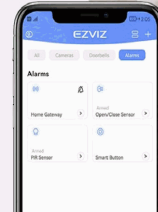

Un puente para conectar e interactuar

- Alertas instantáneas cuando hay detecciones del sensor
- Consulte el registro de actividades en cualquier momento
- Consulte el registro de actividades en cualquier momento