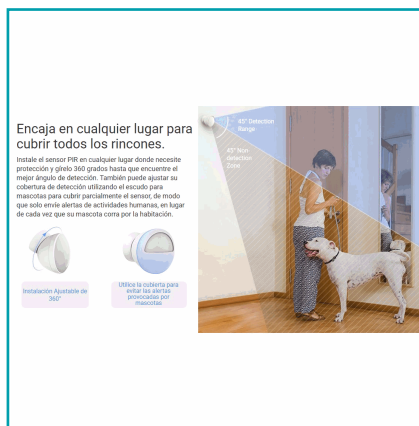

FICHA TÉCNICA

Sensor De Movimiento Infrarrojo

CÓDIGO:
SYC015

***Nombre:** Sensor de movimiento infrarrojo

Código de producto: SYC015

INFORMACIÓN ADICIONAL

- Requiere Que Sea Utilizado Con El Hub De Enlace Para Dispositivos Smarthome (Syc014).
- Entérese Cuando Hay Actividad En El Hogar.
- Reciba Una Notificación Inmediata Cuando Alguien Ponga Un Pie En Su Habitación.
- El Nuevo Sensor De Movimiento T1C De Ezviz Utiliza Tecnología De Infrarrojos Pasivos (Pir) Para Detectar El Movimiento Humano Y Puede Enviar Alertas Directamente A Su Smartphone.
- El Sensor T1C Se Conecta A Su Hub De Enlace Para Dispositivos Smarthome (Syc014) Ezviz Y Tiene Un Tamaño Mini Para Caber En Cualquier Pared O Esquina Para Una Fácil Solución De Seguridad Hecha Por Usted.
- Detección Con Amplio Ángulo.
- Ajustable A 360°.

Encaja en cualquier lugar para cubrir todos los rincones.

Instale el sensor PIR en cualquier lugar donde necesite protección y gírelo 360 grados hasta que encuentre el mejor ángulo de detección. También puede ajustar su cobertura de detección utilizando el escudo para mascotas para cubrir parcialmente el sensor, de modo que solo envíe alertas de actividades humanas, en lugar de cada vez que su mascota corra por la habitación.

Instalación Ajustable de 360°

Utilice la cubierta para evitar las alertas provocadas por mascotas

Fácil integración con su hogar inteligente

Conecte su sensor a la Puerta de Enlace para Hogares y vincúlelo con sus cámaras EZVIZ² para mejorar la protección, todo a través de la Aplicación EZVIZ. Si utiliza una tarjeta de almacenamiento local o se ha suscrito a EZVIZ CloudPlay, la cámara puede empezar a grabar automáticamente durante 5 segundos cada vez que el sensor detecte una actividad³.