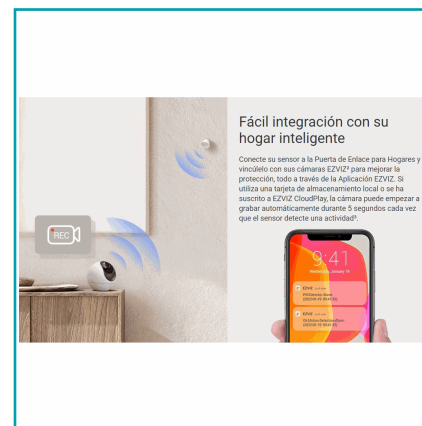

FICHA TÉCNICA

Sensor De Movimiento Infrarrojo

CÓDIGO:
SYC015

***Nombre:** Sensor de movimiento infrarrojo

Código de producto: SYC015

INFORMACIÓN ADICIONAL

- Requiere Que Sea Utilizado Con El Hub De Enlace Para Dispositivos Smarthome (Syc014).
- Entérese Cuando Hay Actividad En El Hogar.
- Reciba Una Notificación Inmediata Cuando Alguien Ponga Un Pie En Su Habitación.
- El Nuevo Sensor De Movimiento T1C De Ezviz Utiliza Tecnología De Infrarrojos Pasivos (Pir) Para Detectar El Movimiento Humano Y Puede Enviar Alertas Directamente A Su Smartphone.
- El Sensor T1C Se Conecta A Su Hub De Enlace Para Dispositivos Smarthome (Syc014) Ezviz Y Tiene Un Tamaño Mini Para Caber En Cualquier Pared O Esquina Para Una Fácil Solución De Seguridad Hecha Por Usted.
- Detección Con Amplio Ángulo.
- Ajustable A 360°.

Encaja en cualquier lugar para cubrir todos los rincones.

Instale el sensor PIR en cualquier lugar donde necesite protección y gírelo 360 grados hasta que encuentre el mejor ángulo de detección. También puede ajustar su cobertura de detección utilizando el escudo para mascotas para cubrir parcialmente el sensor, de modo que solo envíe alertas de actividades humanas, en lugar de cada vez que su mascota corra por la habitación.

Instalación Ajustable de 360°

Utilice la cubierta para evitar las alertas provocadas por mascotas

Fácil integración con su hogar inteligente

Conecte su sensor a la Puerta de Enlace para Hogares y vincúlelo con sus cámaras EZVIZ² para mejorar la protección, todo a través de la Aplicación EZVIZ. Si utiliza una tarjeta de almacenamiento local o se ha suscrito a EZVIZ CloudPlay, la cámara puede empezar a grabar automáticamente durante 5 segundos cada vez que el sensor detecte una actividad³.