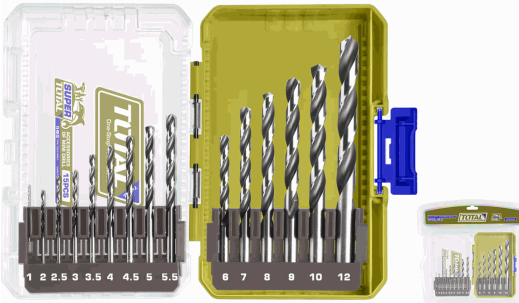

15PCS/SET
4341

CÓDIGO:
TACSDL51506

FICHA TÉCNICA

Brocas 4341 Hss. Set De 15 Piezas. Puntas De Taladro. Milimétricas. Empacado En Doble Blíster.

15PCS/SET
4341

***Nombre:** Juego de brocas 4341 HSS

Código de producto: TACSDL51506

Marca: TOTAL TOOLS

Presentación: Blister

Se vende por: Set

Tipo: Juego de brocas

Características: Juego de 15 piezas

Color: Turquesa

Material de la Broca: HSS

Procedencia: Importado

Tamaño de la Broca: 1, 2, 2.5, 3, 3.5, 4, 4.5, 5, 5.5, 6, 7, 8, 9, 10, 12mm

Usos: Construcción

INFORMACIÓN ADICIONAL

15 Piezas De Juego De Brocas Hss 4341

- Material: Hss 4341.
- Tamaño: 1, 2, 2.5, 3, 3.5, 4, 4.5, 5, 5.5, 6, 7, 8, 9, 10, 12 Mm.
- Empacado En Doble Blíster.