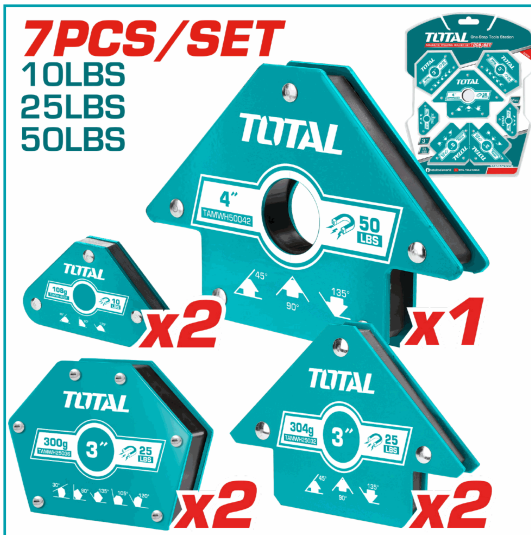

FICHA TÉCNICA

Set De 7 De Escuadras De Soldadura Magnéticos. Acero Fuerza De Tracción De 10 Y 25 Lbs.

CÓDIGO:
TAMWH7006

***Nombre:** Juego de 7 soporte de ángulos de soldadura magnética

Cantidades por caja: Cajas de 10 y Cajas de 5

Código de producto: TAMWH7006

Marca: TOTAL TOOLS

Presentación: Blister

Se vende por: Set

Tipo: Sujeciones y Fijaciones

INFORMACIÓN ADICIONAL

7Pcs Juego De Soporte De Soldadura Magnética

Características Técnicas:

2Pcs Mini Imán

2Pcs 3 ""Imán

2Pcs 3 ""Imán Multiángulo

1Pcs 4 ""Imán

Fuerza De Tracción:

Mini 10Lbs

3 "" 25Lbs

3 ""Multi-Ángulo 25Lbs

4 "" 50Lbs

Dimensiones Del Producto Por Pc:

Mini 70 * 42.5 * 12 Mm

3 ""120 * 83 * 14.4 Mm

3 ""Multi-Ángulo 117 * 90 * 17.1Mm

4 ""155 * 102 * 17.4 Mm

Peso Por Pc:

Mini 108G