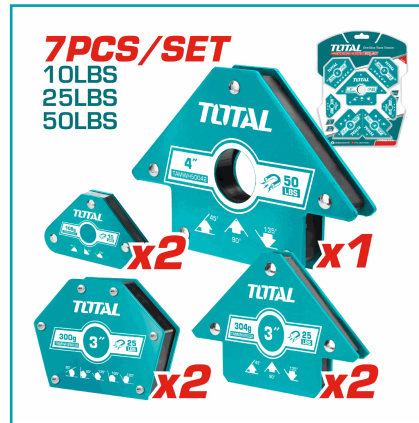

FICHA TÉCNICA

Set De 7 De Escuadras De Soldadura Magnéticos. Acero Fuerza De Tracción De 10 Y 25 Lbs.

CÓDIGO:
TAMWH7006

***Nombre:** Juego de 7 soporte de ángulos de soldadura magnética

Cantidades por caja: Cajas de 10 y Cajas de 5

Código de producto: TAMWH7006

Marca: TOTAL TOOLS

Presentación: Blister

Se vende por: Set

Tipo: Sujeciones y Fijaciones

INFORMACIÓN ADICIONAL

7Pcs Juego De Soporte De Soldadura Magnética

Características Técnicas:

2Pcs Mini Imán

2Pcs 3 ""Imán

2Pcs 3 ""Imán Multiángulo

1Pcs 4 ""Imán

Fuerza De Tracción:

Mini 10Lbs

3 "" 25Lbs

3 ""Multi-Ángulo 25Lbs

4 "" 50Lbs

Dimensiones Del Producto Por Pc:

Mini 70 * 42.5 * 12 Mm

3 ""120 * 83 * 14.4 Mm

3 ""Multi-Ángulo 117 * 90 * 17.1Mm

4 ""155 * 102 * 17.4 Mm

Peso Por Pc:

Mini 108G