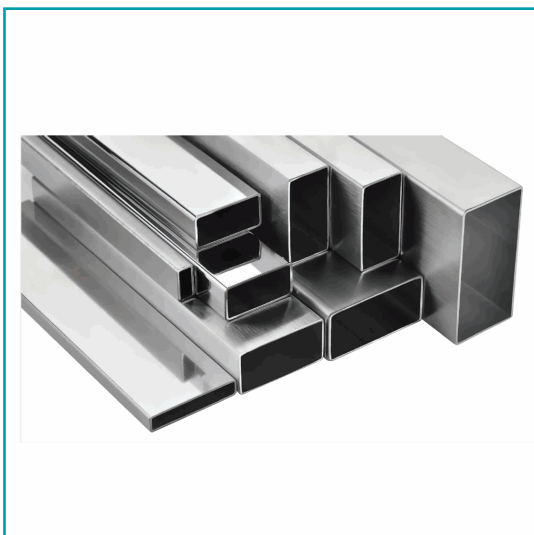

FICHA TÉCNICA

Tubos Cuadrados Acero Inoxidable 316 Marino. 1.5Mm Espesor. Brillantes.
6Mts Largo

CÓDIGO:

TCB 3/4 316L.V

***Nombre:** Tubería decorativa cuadrada de acero inoxidable.
Grado Marino.

¿Dónde usarlo?: Para su uso en proyectos arquitectónicos.

Acabado: Brillante

Cantidad x Empaque: 1

Código de producto: TCB 3/4 316L.V

Color: Acero inoxidable

Espesor: 1.5 mm

Longitud: 6m

Marca: CARBONE

Material: Acero Inoxidable 316L

Procedencia: Importado

Se vende por: Unidad

Tipo: Tubería Cuadrada

Usos: Construcción

INFORMACIÓN ADICIONAL

Tubos Cuadrados Acero Inoxidable 316 Marino. 1.5Mm Espesor. Brillantes